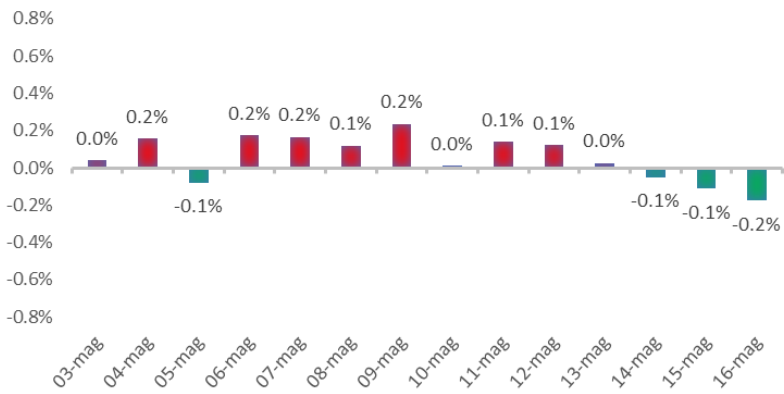

Variazione giornaliera dell'intensità del contagio (%).

"INDICE"

**INDice Intensità Contagio
Effettivo da Covid-19**

Aggiornamento 16/05/2021

ITALIA

LOMBARDIA

CAMPANIA

PIEMONTE

SICILIA

PUGLIA