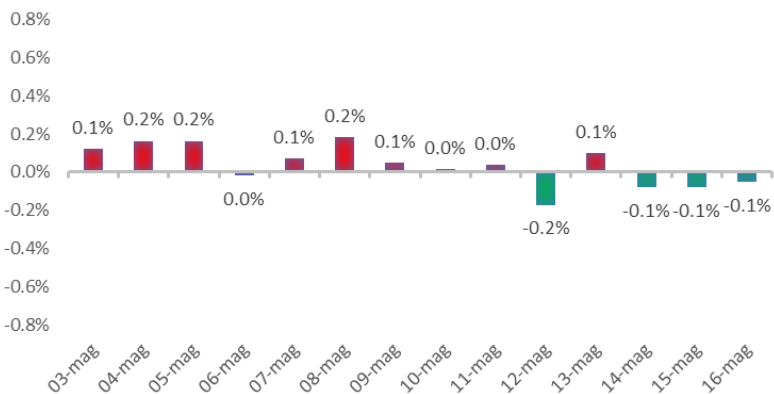

Variazione giornaliera dell'intensità del contagio (%).

"INDICE"

**INDice Intensità Contagio
Effettivo da Covid-19**

Aggiornamento 16/05/2021

ITALIA

LOMBARDIA

CAMPANIA

PIEMONTE