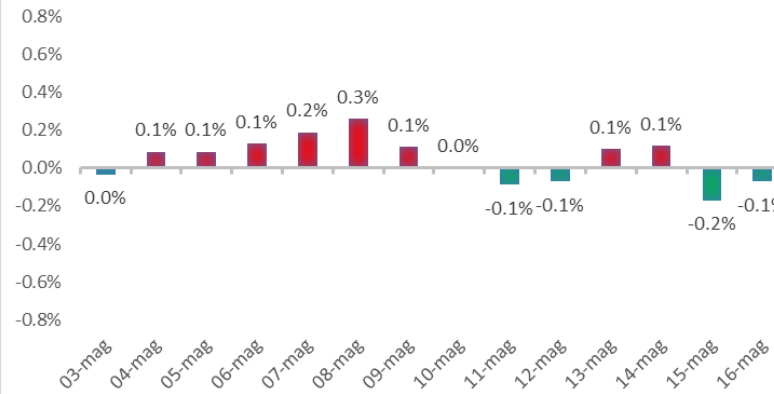

Variazione giornaliera dell'intensità del contagio (%).

"INDICE"

**INDice Intensità Contagio
Effettivo da Covid-19**

Aggiornamento 16/05/2021

ITALIA

LOMBARDIA

CAMPANIA

PIEMONTE