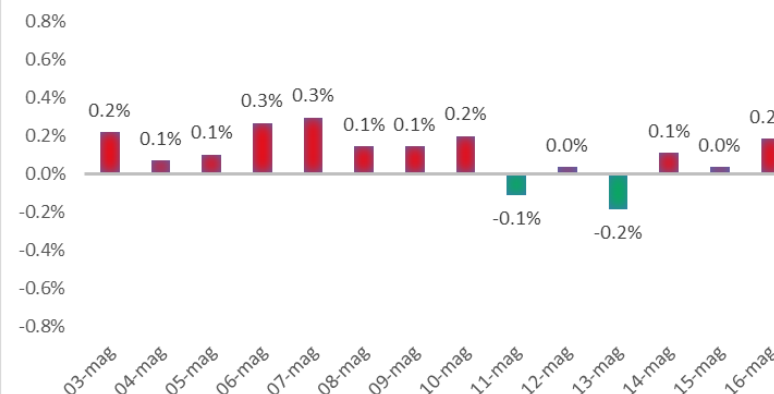

Variazione giornaliera dell'intensità del contagio (%).

"INDICE"

**INDice Intensità Contagio
Effettivo da Covid-19**

Aggiornamento 16/05/2021

SICILIA