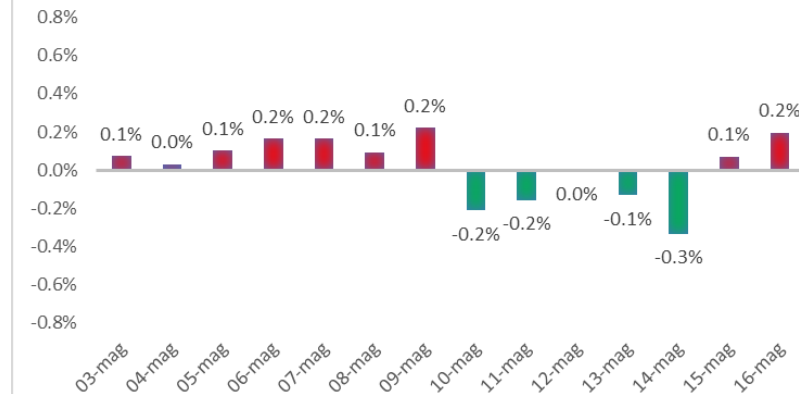

Variazione giornaliera dell'intensità del contagio (%).

"INDICE"

**INDice Intensità Contagio
Effettivo da Covid-19**

Aggiornamento 16/05/2021

ITALIA

LOMBARDIA

CAMPANIA

PIEMONTE