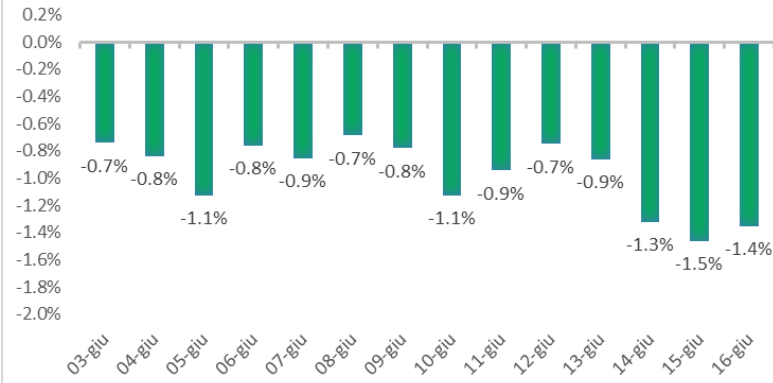

# Variazione giornaliera dell'intensità del contagio (%).

**"INDICE"**

**INDice Intensità Contagio  
Effettivo da Covid-19**

**Aggiornamento 16/06/2021**

**ITALIA**

**LOMBARDIA**

**CAMPANIA**

**PIEMONTE**

**SICILIA**

**PUGLIA**