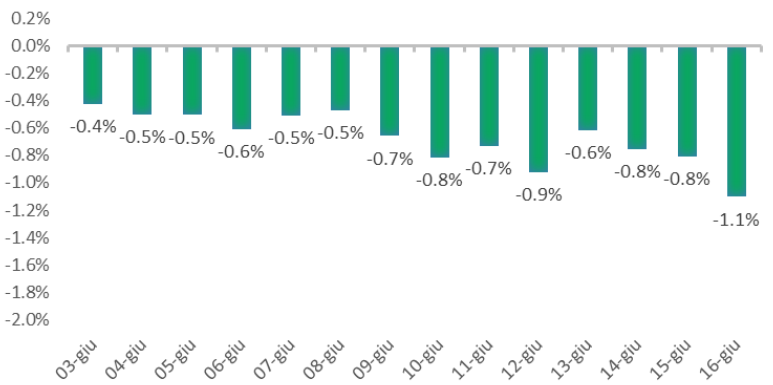

# Variazione giornaliera dell'intensità del contagio (%).

**"INDICE"**

**INDice Intensità Contagio  
Effettivo da Covid-19**

**Aggiornamento 16/06/2021**

**ITALIA**

**LOMBARDIA**

**CAMPANIA**

**PIEMONTE**

**SICILIA**

**PUGLIA**