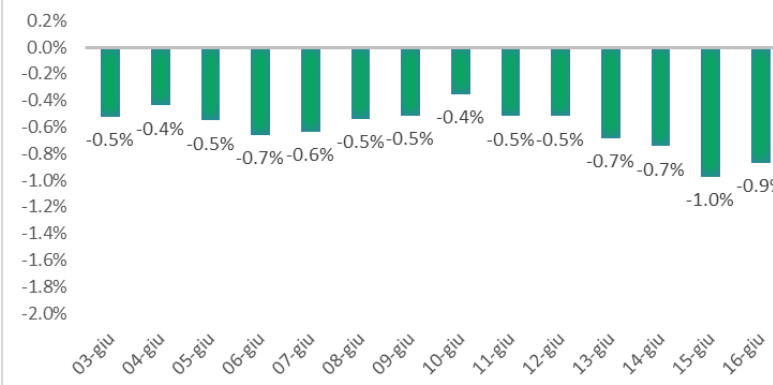

# Variazione giornaliera dell'intensità del contagio (%).

**"INDICE"**

**INDice Intensità Contagio  
Effettivo da Covid-19**

**Aggiornamento 16/06/2021**

**ITALIA**

**LOMBARDIA**

**CAMPANIA**

**PIEMONTE**

**SICILIA**

**PUGLIA**