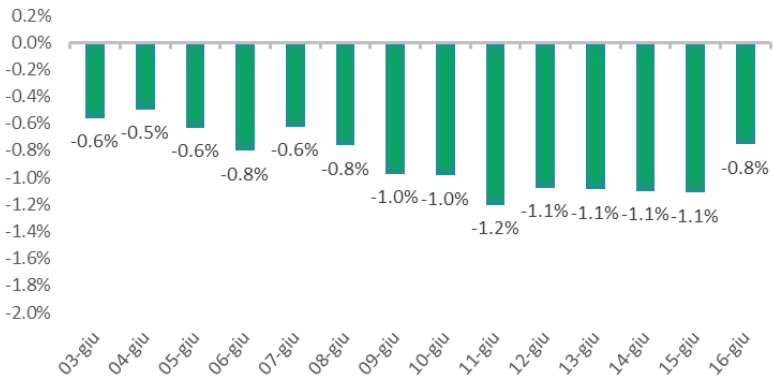

# Variazione giornaliera dell'intensità del contagio (%).

**"INDICE"**

**INDice Intensità Contagio  
Effettivo da Covid-19**

**Aggiornamento 16/06/2021**

**ITALIA**

**LOMBARDIA**

**CAMPANIA**

**PIEMONTE**

**SICILIA**

**PUGLIA**