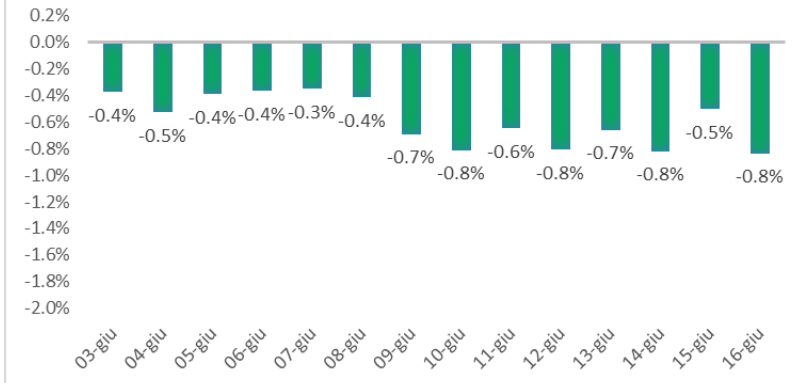

# Variazione giornaliera dell'intensità del contagio (%).

**"INDICE"**

**INDice Intensità Contagio  
Effettivo da Covid-19**

**Aggiornamento 16/06/2021**

**ITALIA**

**LOMBARDIA**

**CAMPANIA**

**PIEMONTE**

**SICILIA**

**PUGLIA**