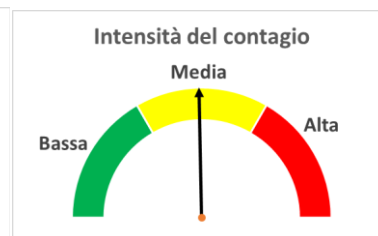

"INDICE"
INDice Intensità
Contagio Effettivo
da Covid-19
Aggiornamento
16/06/2020

Rispetto a
22/03/2020
(=100)

87.9
(-12.1%)

94.5
(-5.5%)

92.2
(-7.8%)

130.8
(+30.8%)

44.2
(-55.8%)

Rispetto al
valore di picco
(=100)

72.1
(-27.9%)
Picco in data
15/04/20

50.7
(-49.3%)
Picco in data
30/03/20

62.8
(-37.2%)
Picco in data
07/04/20

80.6
(-19.4%)
Picco in data
13/04/20

39.0
(-61.0%)
Picco in data
29/03/20

Rispetto al
giorno
precedente

-0.3%

-0.2%

+0.7%

-0.2%

-1.1%

Variazione giornaliera dell'intensità del contagio (%).

"INDICE" INDice Intensità Contagio Effettivo da Covid-19

Aggiornamento
16/06/2020