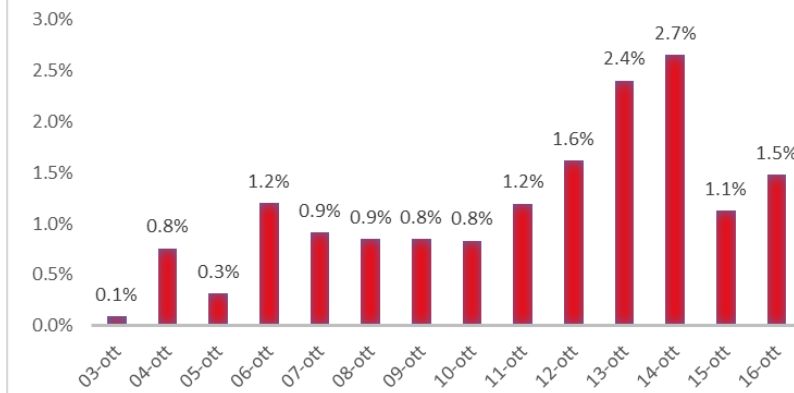

Variazione giornaliera dell'intensità del contagio (%).

"INDICE"

INDice Intensità Contagio

Effettivo da Covid-19

Aggiornamento 16/10/2020

ITALIA

LOMBARDIA

PUGLIA

PIEMONTE

SICILIA

MARCHE