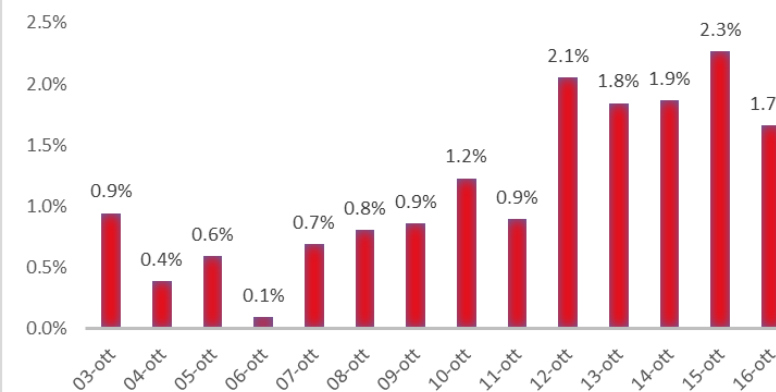

Variazione giornaliera dell'intensità del contagio (%).

"INDICE"

INDice Intensità Contagio

Effettivo da Covid-19

Aggiornamento 16/10/2020

ITALIA

LOMBARDIA

PUGLIA

PIEMONTE

SICILIA

MARCHE