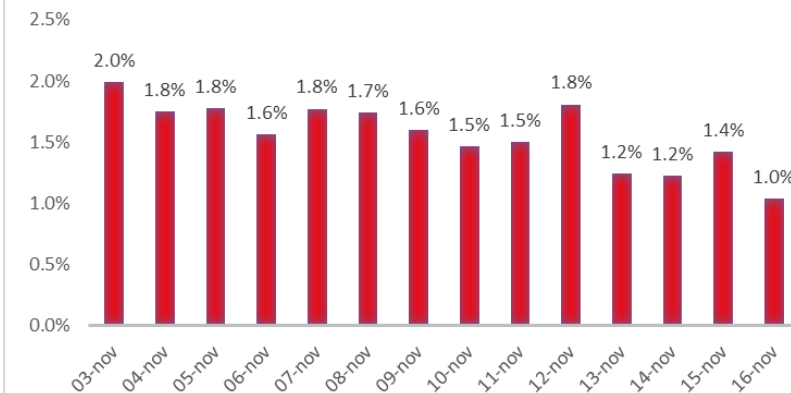

Variazione giornaliera dell'intensità del contagio (%).

"INDICE"

INDice Intensità Contagio

Effettivo da Covid-19

Aggiornamento 16/11/2020

ITALIA

LOMBARDIA

PUGLIA

PIEMONTE

SICILIA

CAMPANIA