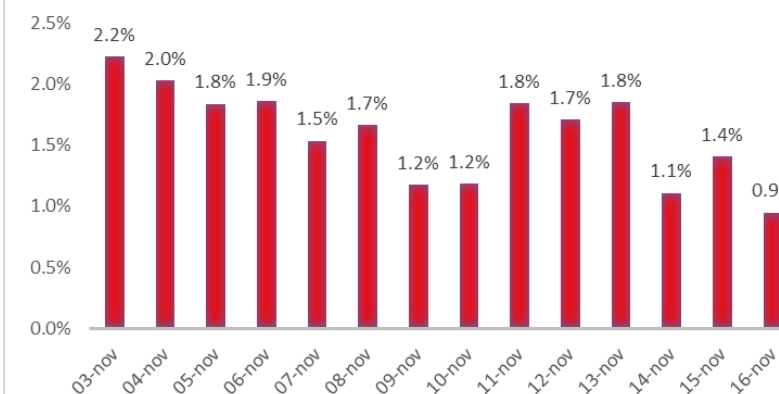

Variazione giornaliera dell'intensità del contagio (%).

"INDICE"

INDice Intensità Contagio

Effettivo da Covid-19

Aggiornamento 16/11/2020

ITALIA

LOMBARDIA

PUGLIA

PIEMONTE

SICILIA

CAMPANIA