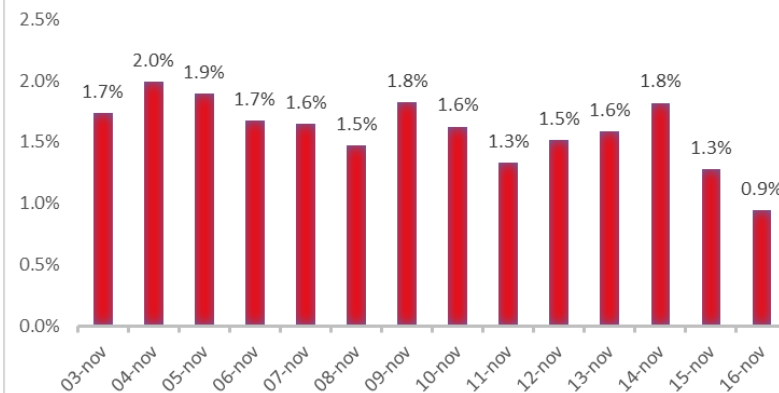

Variazione giornaliera dell'intensità del contagio (%).

"INDICE"

INDice Intensità Contagio

Effettivo da Covid-19

Aggiornamento 16/11/2020

ITALIA

LOMBARDIA

PUGLIA

PIEMONTE

SICILIA

CAMPANIA