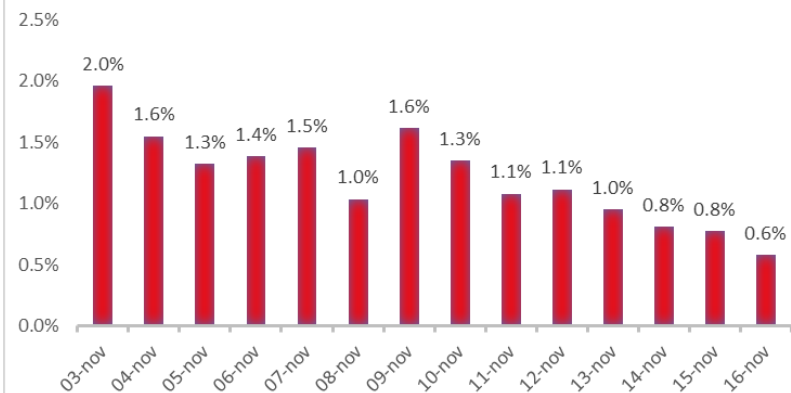

Variazione giornaliera dell'intensità del contagio (%).

"INDICE"

INDice Intensità Contagio

Effettivo da Covid-19

Aggiornamento 16/11/2020

ITALIA

LOMBARDIA

PUGLIA

PIEMONTE

SICILIA

CAMPANIA