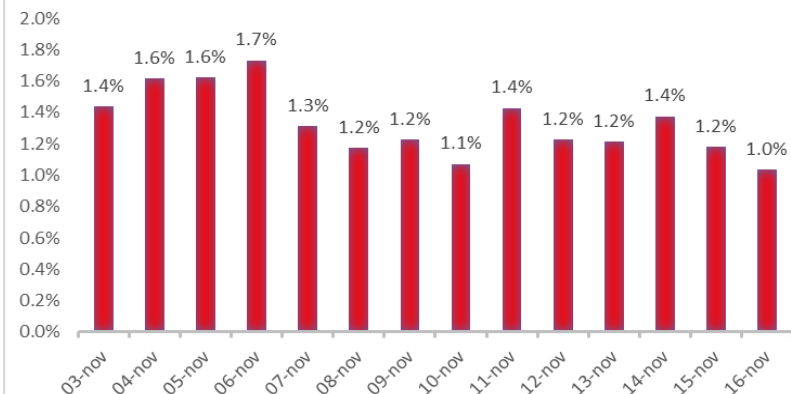

Variazione giornaliera dell'intensità del contagio (%).

"INDICE"

INDice Intensità Contagio

Effettivo da Covid-19

Aggiornamento 16/11/2020

ITALIA

LOMBARDIA

PUGLIA

PIEMONTE

SICILIA

CAMPANIA