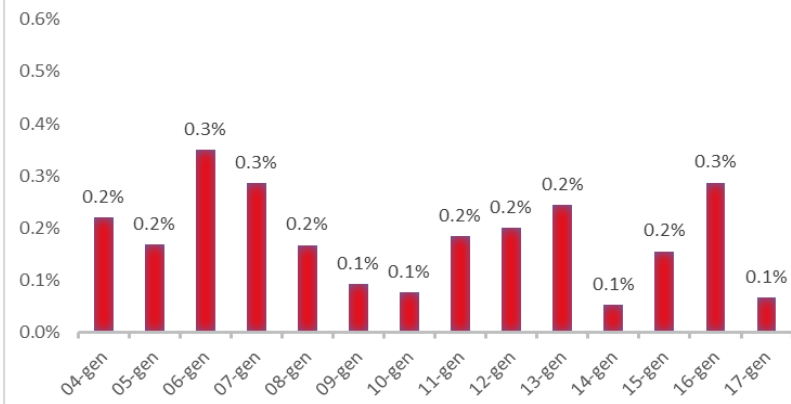

Variazione giornaliera dell'intensità del contagio (%).

"INDICE"

INDice Intensità Contagio

Effettivo da Covid-19

Aggiornamento 17/01/2020

ITALIA

LOMBARDIA

PUGLIA

PIEMONTE

SICILIA

CAMPANIA