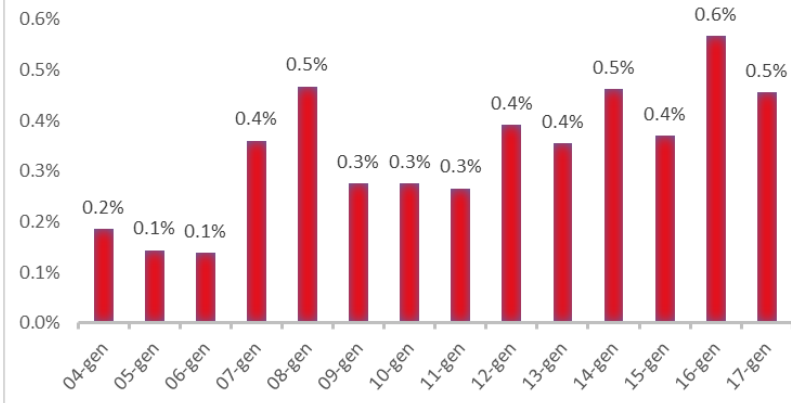

Variazione giornaliera dell'intensità del contagio (%).

"INDICE"

INDice Intensità Contagio

Effettivo da Covid-19

Aggiornamento 17/01/2020

ITALIA

LOMBARDIA

PUGLIA

PIEMONTE

SICILIA

CAMPANIA