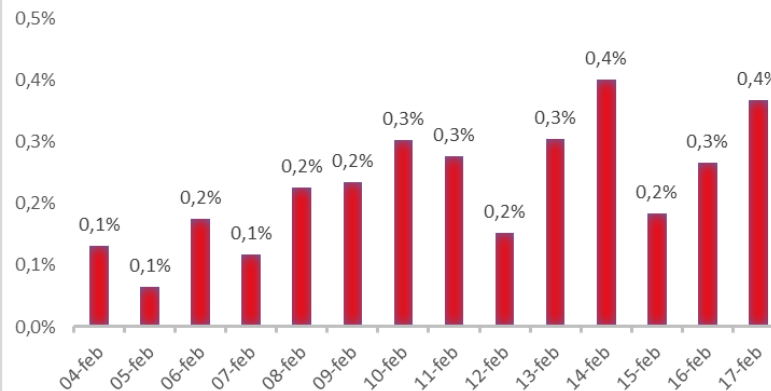

Variazione giornaliera dell'intensità del contagio (%).

"INDICE"

INDice Intensità Contagio

Effettivo da Covid-19

Aggiornamento 17/02/2020

ITALIA

LOMBARDIA

PUGLIA

PIEMONTE

SICILIA

CAMPANIA