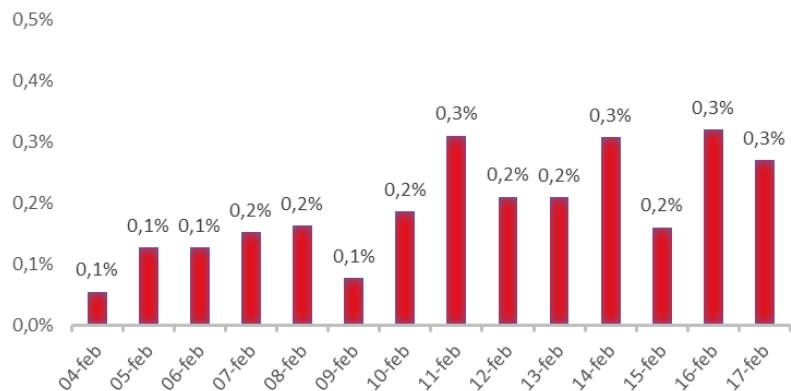

Variazione giornaliera dell'intensità del contagio (%).

"INDICE"

INDice Intensità Contagio

Effettivo da Covid-19

Aggiornamento 17/02/2020

ITALIA

LOMBARDIA

PUGLIA

PIEMONTE

SICILIA

CAMPANIA