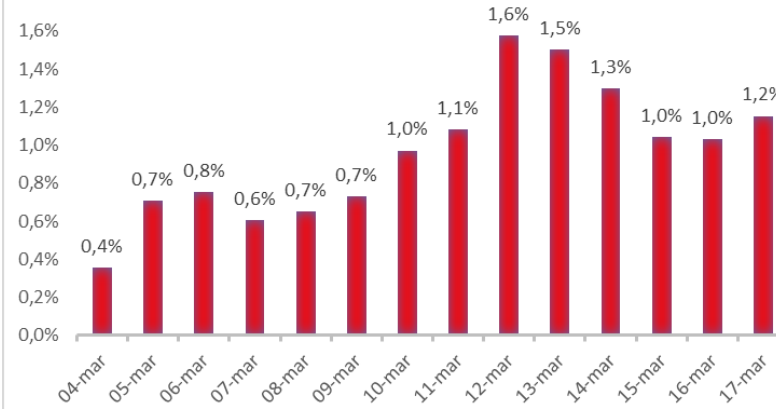

Variazione giornaliera dell'intensità del contagio (%).

"INDICE"

INDice Intensità Contagio

Effettivo da Covid-19

Aggiornamento 17/03/2020

ITALIA

LOMBARDIA

CAMPANIA

PIEMONTE

SICILIA

PUGLIA