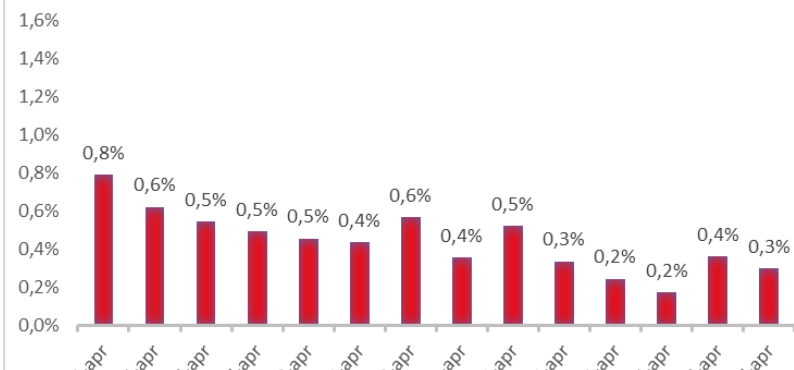

Variazione giornaliera dell'intensità del contagio (%).

"INDICE"

INDice Intensità Contagio

Effettivo da Covid-19

Aggiornamento 17/04/2021

ITALIA

LOMBARDIA

CAMPANIA

PIEMONTE

SICILIA

PUGLIA