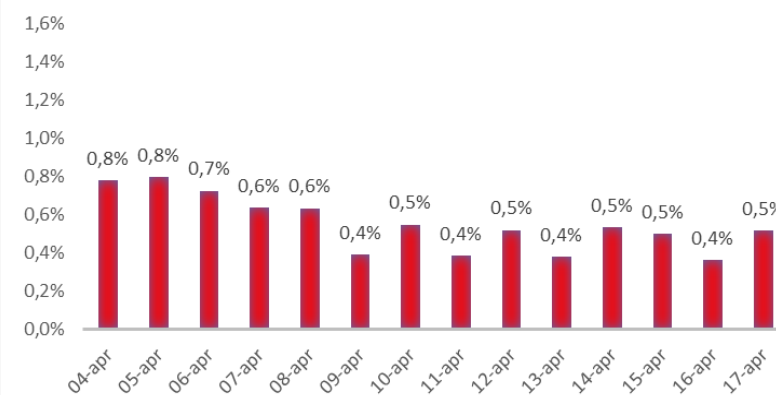

Variazione giornaliera dell'intensità del contagio (%).

"INDICE"

INDice Intensità Contagio

Effettivo da Covid-19

Aggiornamento 17/04/2021

ITALIA

LOMBARDIA

CAMPANIA

PIEMONTE

SICILIA

PUGLIA