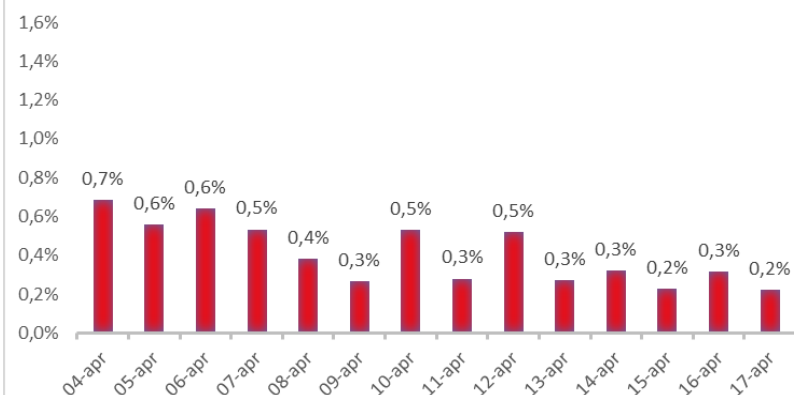

Variazione giornaliera dell'intensità del contagio (%).

"INDICE"

INDice Intensità Contagio

Effettivo da Covid-19

Aggiornamento 17/04/2021

ITALIA

LOMBARDIA

CAMPANIA

PIEMONTE

SICILIA

PUGLIA