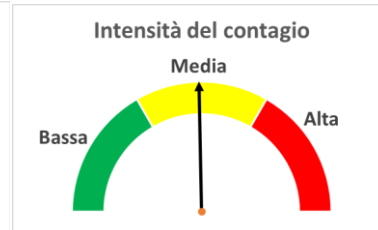

**44.1**  
(-55.9%)

Rispetto al  
valore di picco  
(=100)

**72.1**  
(-27.9%)  
**Picco in data**  
**15/04/20**

**50.9**  
(-49.1%)  
**Picco in data**  
**30/03/20**

**62.7**  
(-37.3%)  
**Picco in data**  
**07/04/20**

**80.5**  
(-19.5%)  
**Picco in data**  
**13/04/20**

**38.9**  
(-61.1%)  
**Picco in data**  
**29/03/20**

Rispetto al  
giorno  
precedente

**+0.1%**

**+0.3%**

**-0.2%**

**-0.1%**

**-0.2%**