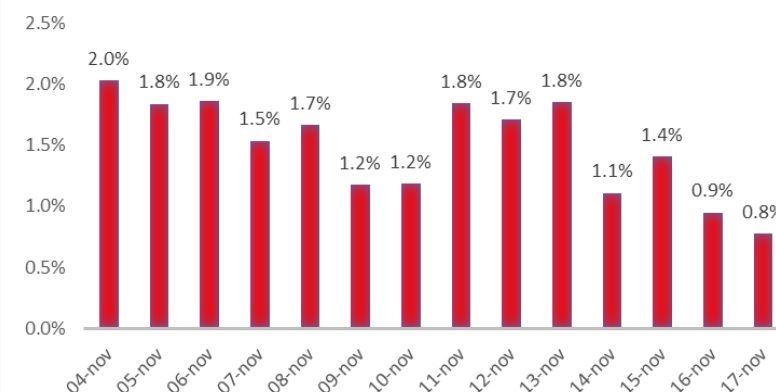

Variazione giornaliera dell'intensità del contagio (%).

"INDICE"

INDice Intensità Contagio

Effettivo da Covid-19

Aggiornamento 17/11/2020

ITALIA

LOMBARDIA

PUGLIA

PIEMONTE

SICILIA

CAMPANIA