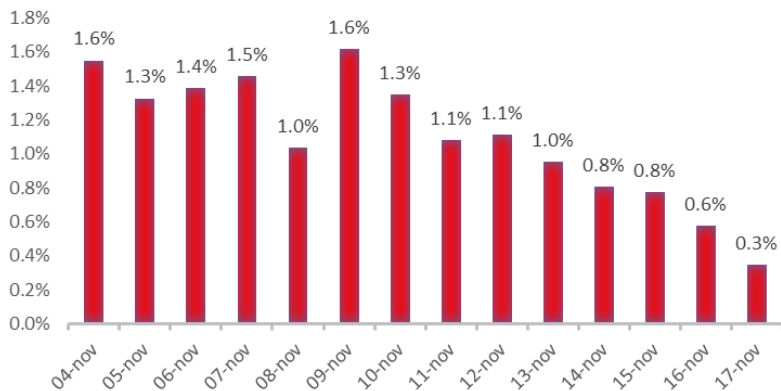

Variazione giornaliera dell'intensità del contagio (%).

"INDICE"

INDice Intensità Contagio

Effettivo da Covid-19

Aggiornamento 17/11/2020

ITALIA

LOMBARDIA

PUGLIA

PIEMONTE

SICILIA

CAMPANIA