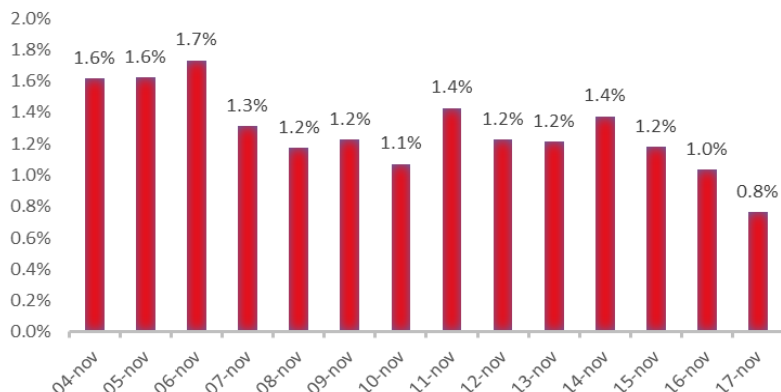

Variazione giornaliera dell'intensità del contagio (%).

"INDICE"

INDice Intensità Contagio

Effettivo da Covid-19

Aggiornamento 17/11/2020

ITALIA

LOMBARDIA

PUGLIA

PIEMONTE

SICILIA

CAMPANIA