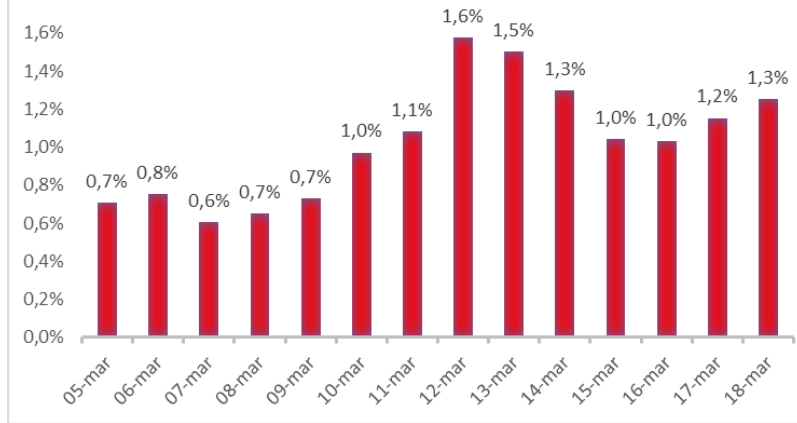

Variazione giornaliera dell'intensità del contagio (%).

"INDICE"

INDice Intensità Contagio

Effettivo da Covid-19

Aggiornamento 18/03/2020

ITALIA

LOMBARDIA

CAMPANIA

PIEMONTE

SICILIA

PUGLIA