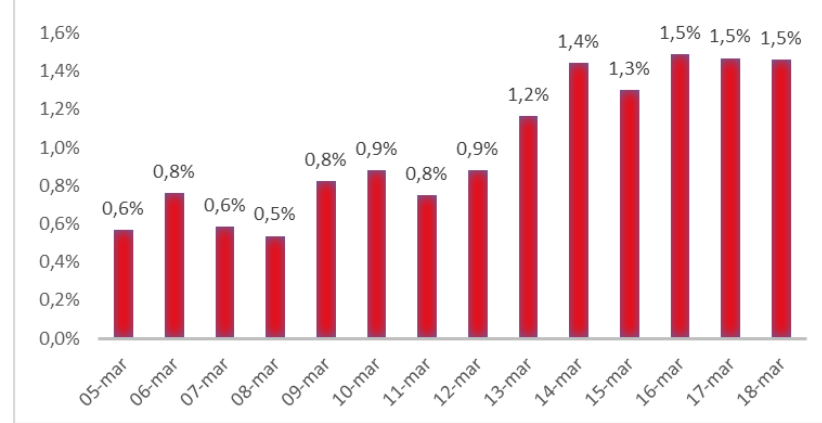

Variazione giornaliera dell'intensità del contagio (%).

"INDICE"

INDice Intensità Contagio

Effettivo da Covid-19

Aggiornamento 18/03/2020

ITALIA

LOMBARDIA

CAMPANIA

PIEMONTE

SICILIA

PUGLIA