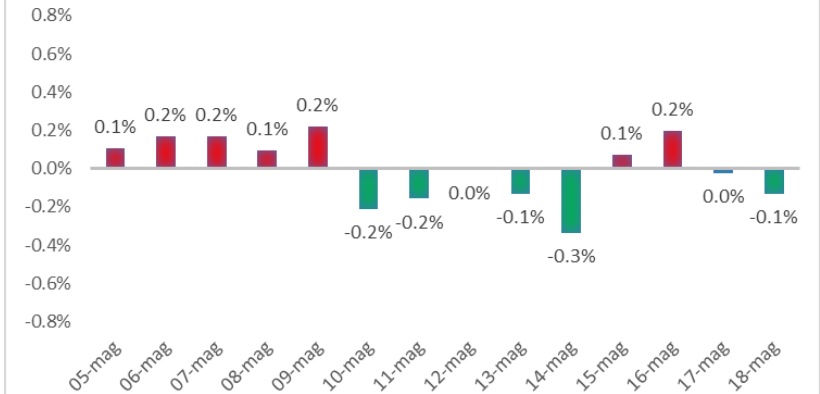

Variazione giornaliera dell'intensità del contagio (%).

"INDICE"

**INDice Intensità Contagio
Effettivo da Covid-19**

Aggiornamento 18/05/2021

ITALIA

LOMBARDIA

CAMPANIA

PIEMONTE