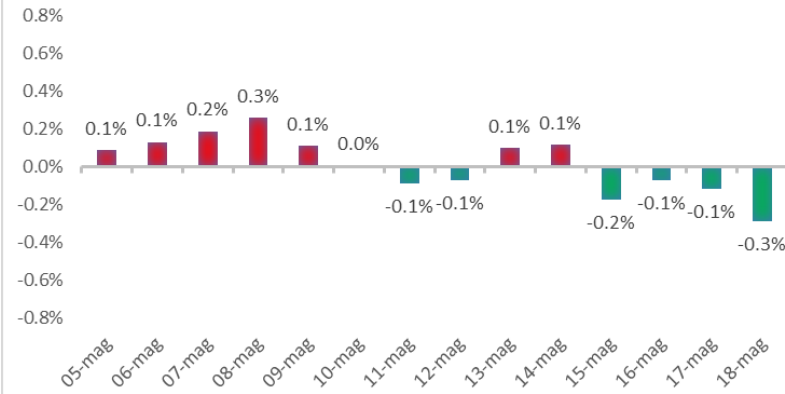

Variazione giornaliera dell'intensità del contagio (%).

"INDICE"

**INDice Intensità Contagio
Effettivo da Covid-19**

Aggiornamento 18/05/2021

ITALIA

LOMBARDIA

CAMPANIA

PIEMONTE