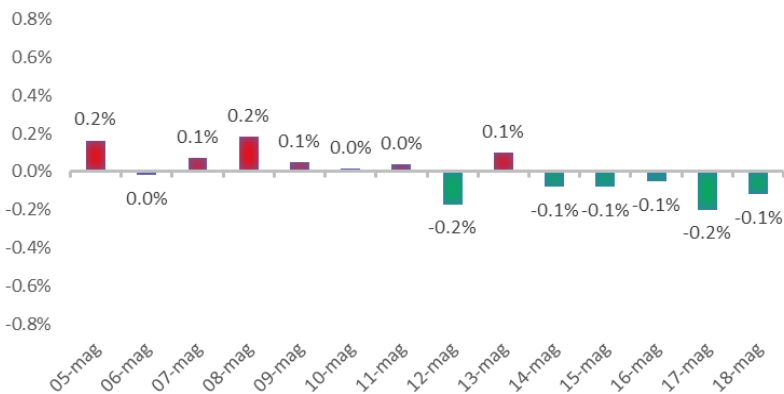

Variazione giornaliera dell'intensità del contagio (%).

"INDICE"

**INDice Intensità Contagio
Effettivo da Covid-19**

Aggiornamento 18/05/2021

ITALIA

LOMBARDIA

CAMPANIA

PIEMONTE