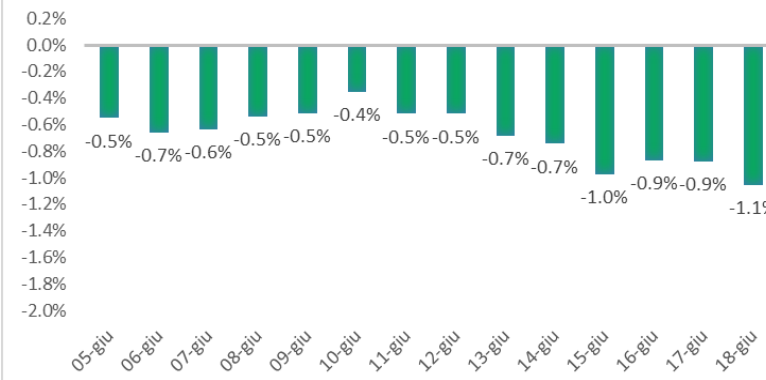

Variazione giornaliera dell'intensità del contagio (%).

"INDICE"

**INDice Intensità Contagio
Effettivo da Covid-19**

Aggiornamento 18/06/2021

ITALIA

LOMBARDIA

CAMPANIA

PIEMONTE

SICILIA

PUGLIA