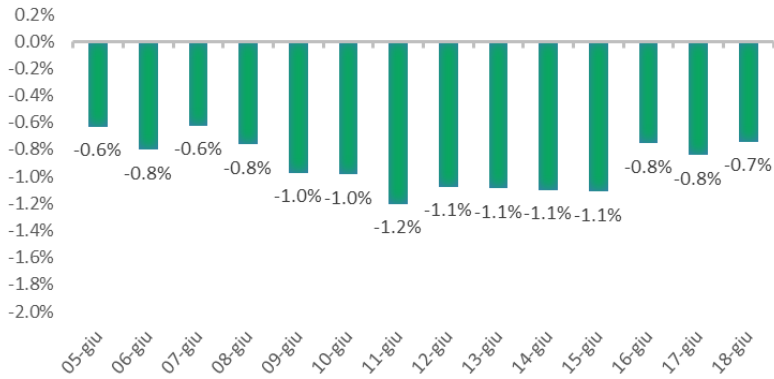

Variazione giornaliera dell'intensità del contagio (%).

"INDICE"

**INDice Intensità Contagio
Effettivo da Covid-19**

Aggiornamento 18/06/2021

ITALIA

LOMBARDIA

CAMPANIA

PIEMONTE

SICILIA

PUGLIA