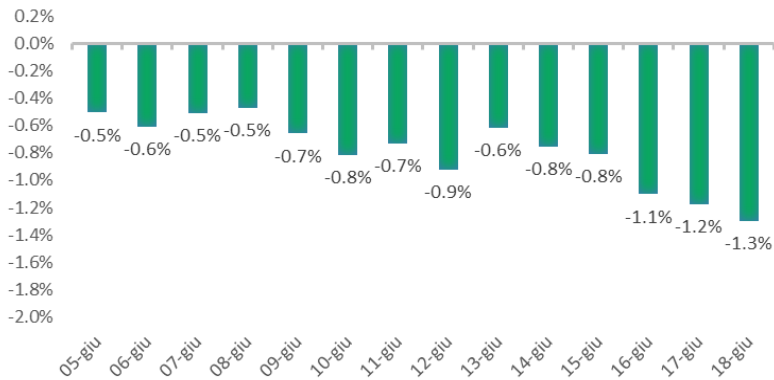

Variazione giornaliera dell'intensità del contagio (%).

"INDICE"

**INDice Intensità Contagio
Effettivo da Covid-19**

Aggiornamento 18/06/2021

ITALIA

LOMBARDIA

CAMPANIA

PIEMONTE

SICILIA

PUGLIA