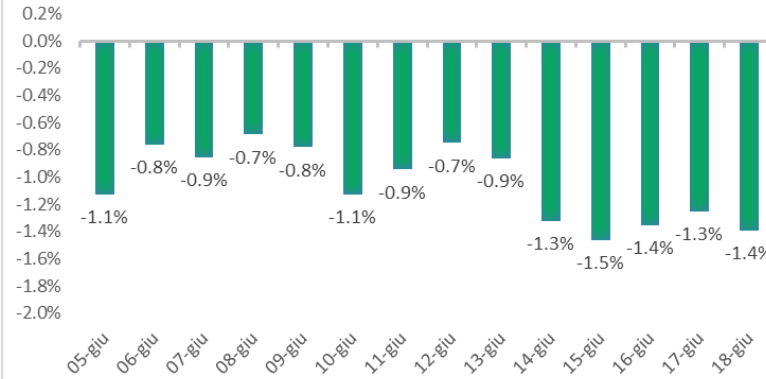

Variazione giornaliera dell'intensità del contagio (%).

"INDICE"

**INDice Intensità Contagio
Effettivo da Covid-19**

Aggiornamento 18/06/2021

ITALIA

LOMBARDIA

CAMPANIA

PIEMONTE

SICILIA

PUGLIA