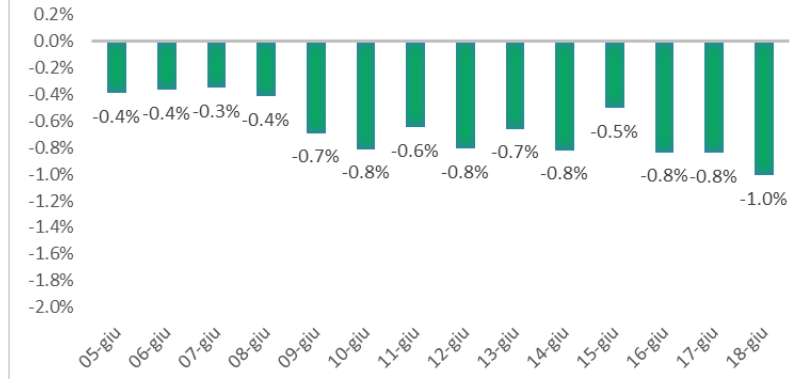

Variazione giornaliera dell'intensità del contagio (%).

"INDICE"

**INDice Intensità Contagio
Effettivo da Covid-19**

Aggiornamento 18/06/2021

ITALIA

LOMBARDIA

CAMPANIA

PIEMONTE

SICILIA

PUGLIA