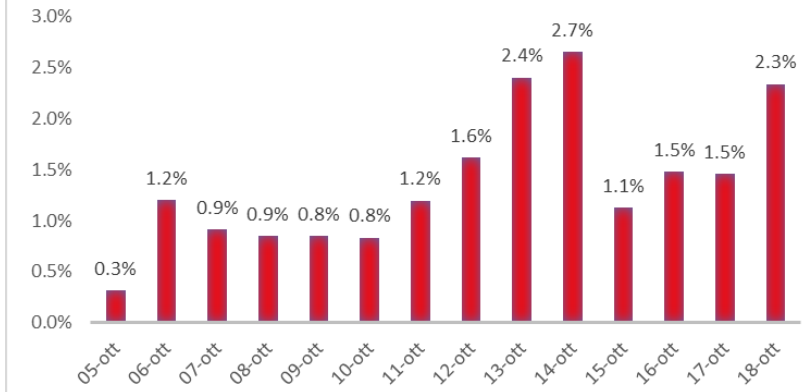

Variazione giornaliera dell'intensità del contagio (%).

"INDICE"

**INDice Intensità Contagio
Effettivo da Covid-19**

Aggiornamento 18/10/2020

ITALIA

LOMBARDIA

PUGLIA

PIEMONTE

SICILIA

MARCHE