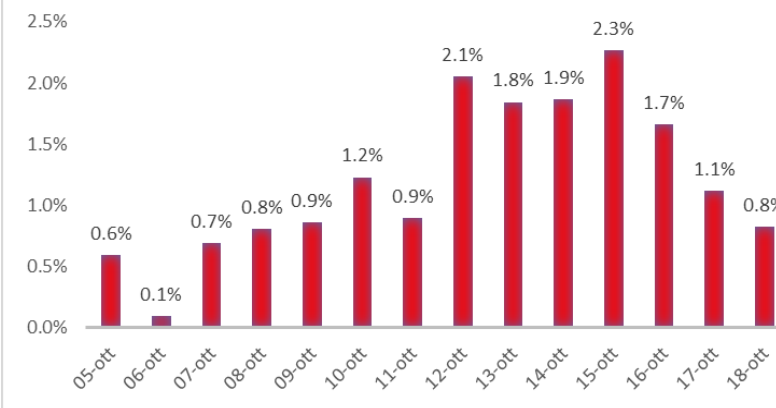

Variazione giornaliera dell'intensità del contagio (%).

"INDICE"

**INDice Intensità Contagio
Effettivo da Covid-19**

Aggiornamento 18/10/2020

ITALIA

LOMBARDIA

PUGLIA

PIEMONTE

SICILIA

MARCHE