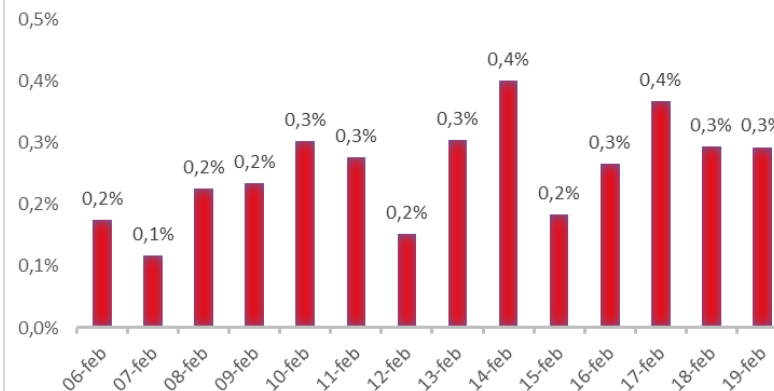

Variazione giornaliera dell'intensità del contagio (%).

"INDICE"

INDice Intensità Contagio

Effettivo da Covid-19

Aggiornamento 19/02/2020

ITALIA

LOMBARDIA

PUGLIA

PIEMONTE

SICILIA

CAMPANIA