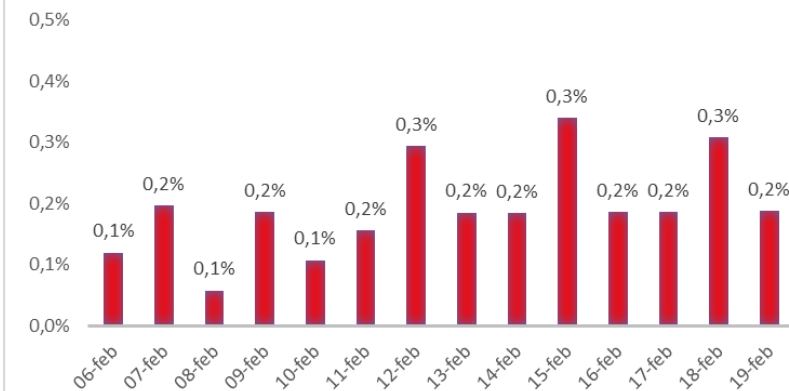

Variazione giornaliera dell'intensità del contagio (%).

"INDICE"

INDice Intensità Contagio

Effettivo da Covid-19

Aggiornamento 19/02/2020

ITALIA

LOMBARDIA

PUGLIA

PIEMONTE

SICILIA

CAMPANIA