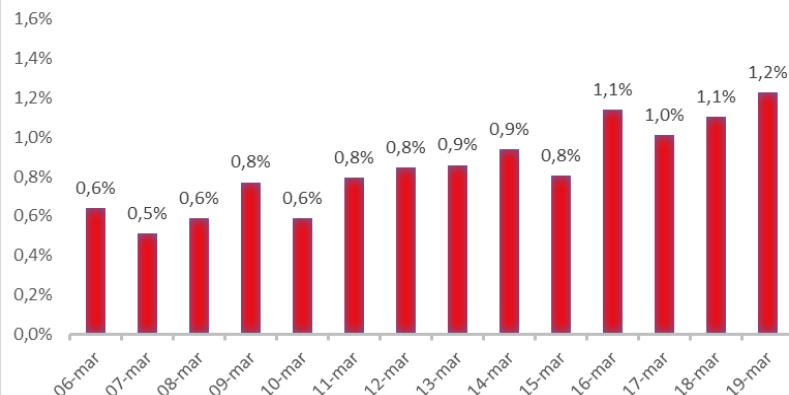

Variazione giornaliera dell'intensità del contagio (%).

"INDICE"

INDice Intensità Contagio

Effettivo da Covid-19

Aggiornamento 19/03/2020

ITALIA

LOMBARDIA

CAMPANIA

PIEMONTE

SICILIA

PUGLIA