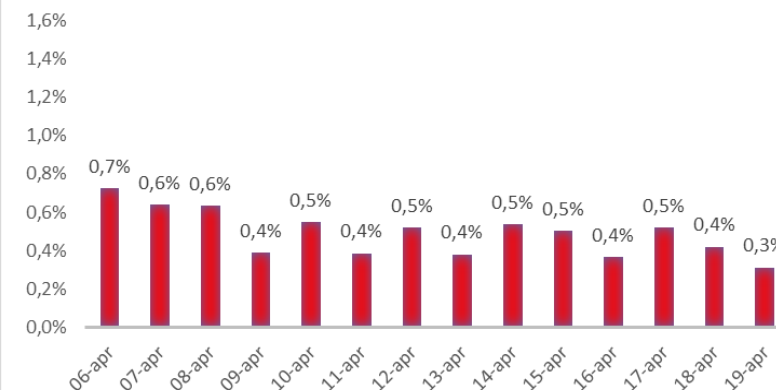

Variazione giornaliera dell'intensità del contagio (%).

"INDICE"

INDice Intensità Contagio

Effettivo da Covid-19

Aggiornamento 19/04/2021

ITALIA

LOMBARDIA

CAMPANIA

PIEMONTE

SICILIA

PUGLIA