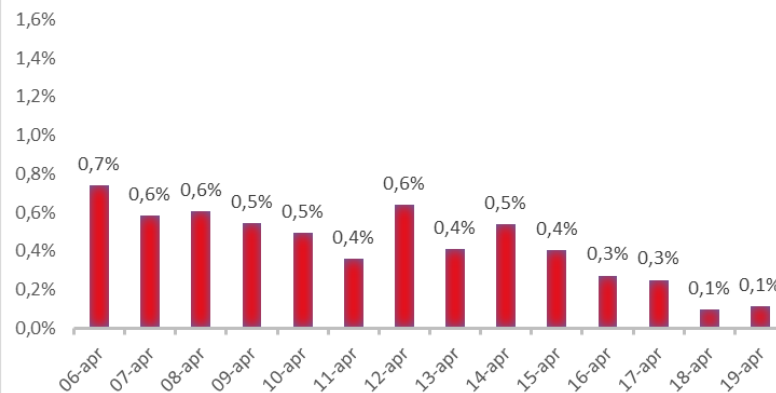

Variazione giornaliera dell'intensità del contagio (%).

"INDICE"

INDice Intensità Contagio

Effettivo da Covid-19

Aggiornamento 19/04/2021

ITALIA

LOMBARDIA

CAMPANIA

PIEMONTE

SICILIA

PUGLIA