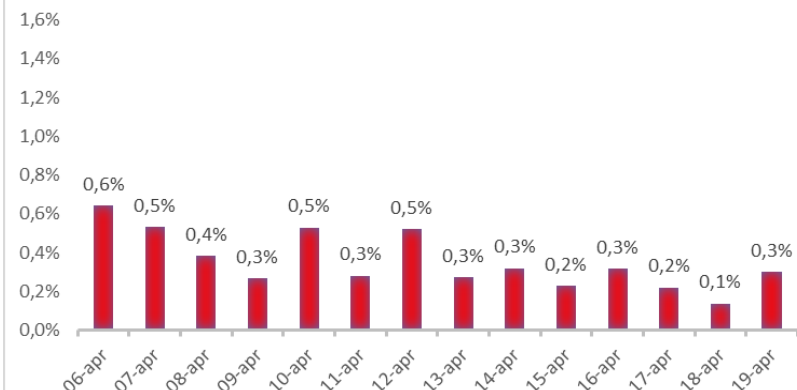

Variazione giornaliera dell'intensità del contagio (%).

"INDICE"

INDice Intensità Contagio

Effettivo da Covid-19

Aggiornamento 19/04/2021

ITALIA

LOMBARDIA

CAMPANIA

PIEMONTE

SICILIA

PUGLIA