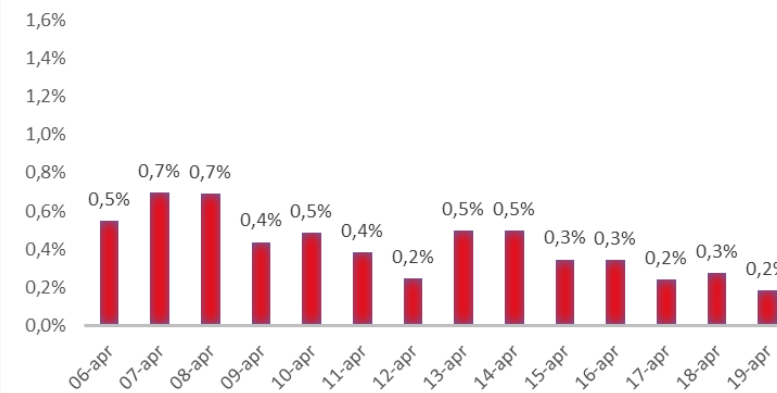

Variazione giornaliera dell'intensità del contagio (%).

"INDICE"

INDice Intensità Contagio

Effettivo da Covid-19

Aggiornamento 19/04/2021

ITALIA

LOMBARDIA

CAMPANIA

PIEMONTE

SICILIA

PUGLIA