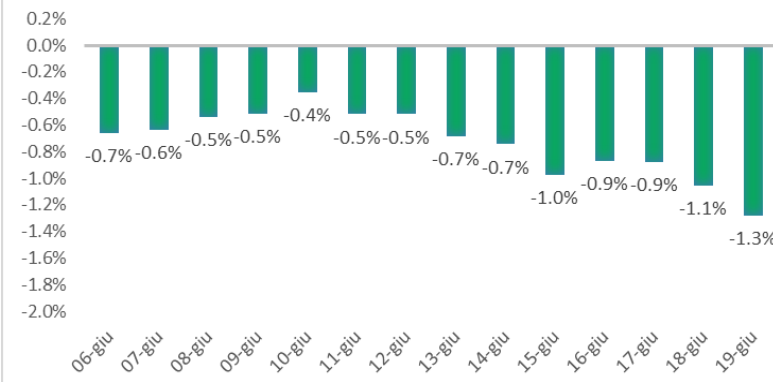

Variazione giornaliera dell'intensità del contagio (%).

"INDICE"

**INDice Intensità Contagio
Effettivo da Covid-19**

Aggiornamento 19/06/2021

ITALIA

LOMBARDIA

CAMPANIA

PIEMONTE

SICILIA

PUGLIA