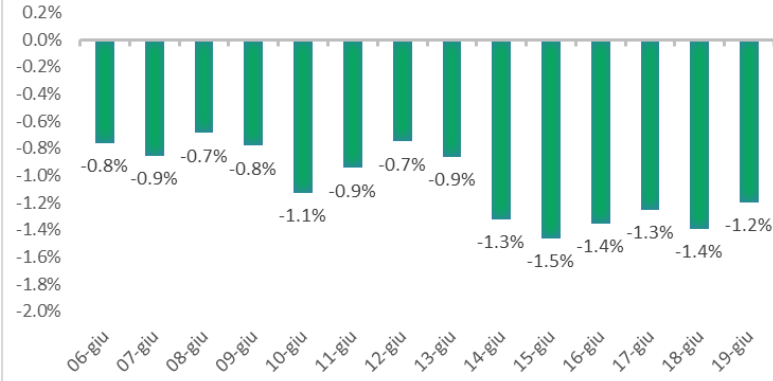

Variazione giornaliera dell'intensità del contagio (%).

"INDICE"

**INDice Intensità Contagio
Effettivo da Covid-19**

Aggiornamento 19/06/2021

ITALIA

LOMBARDIA

CAMPANIA

PIEMONTE

SICILIA

PUGLIA