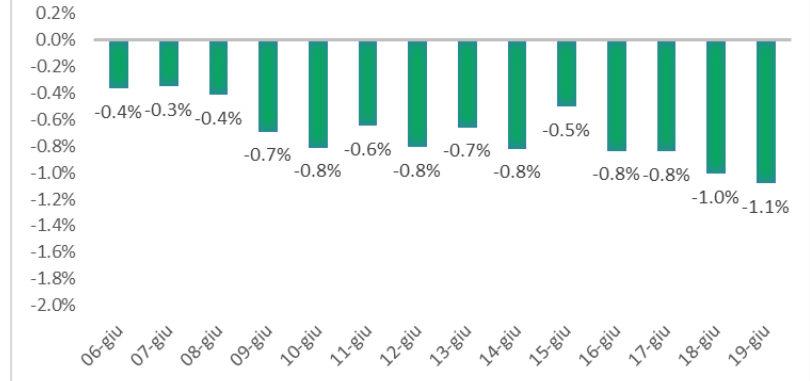

Variazione giornaliera dell'intensità del contagio (%).

"INDICE"

**INDice Intensità Contagio
Effettivo da Covid-19**

Aggiornamento 19/06/2021

ITALIA

LOMBARDIA

CAMPANIA

PIEMONTE

SICILIA

PUGLIA