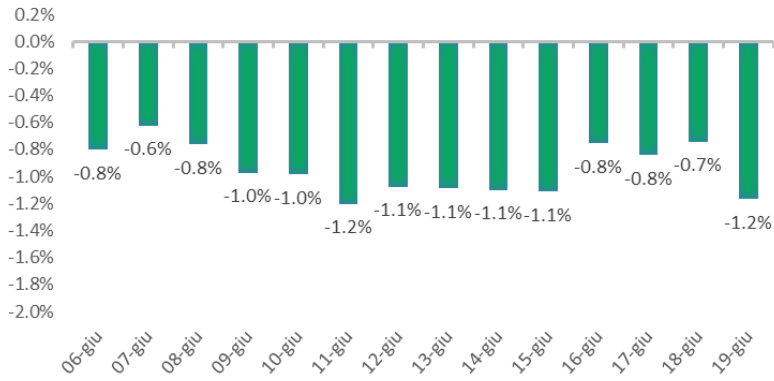

Variazione giornaliera dell'intensità del contagio (%).

"INDICE"

**INDice Intensità Contagio
Effettivo da Covid-19**

Aggiornamento 19/06/2021

ITALIA

LOMBARDIA

CAMPANIA

PIEMONTE

SICILIA

PUGLIA