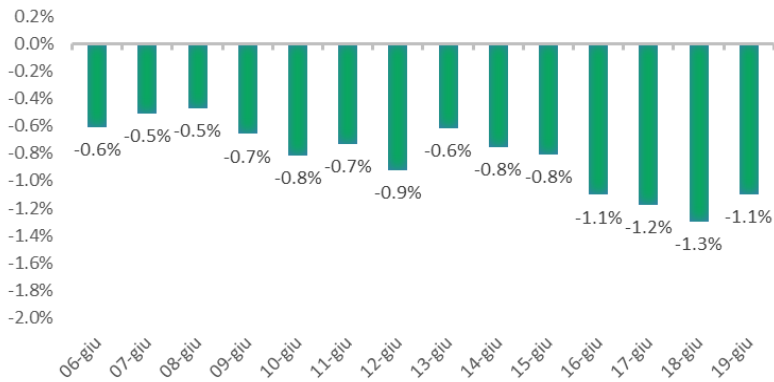

Variazione giornaliera dell'intensità del contagio (%).

"INDICE"

**INDice Intensità Contagio
Effettivo da Covid-19**

Aggiornamento 19/06/2021

ITALIA

LOMBARDIA

CAMPANIA

PIEMONTE

SICILIA

PUGLIA