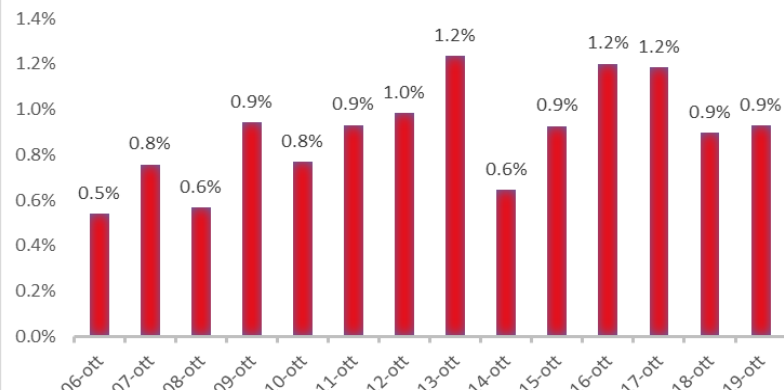

Variazione giornaliera dell'intensità del contagio (%).

"INDICE"

INDice Intensità Contagio

Effettivo da Covid-19

Aggiornamento 19/10/2020

ITALIA

LOMBARDIA

PUGLIA

PIEMONTE

SICILIA

MARCHE