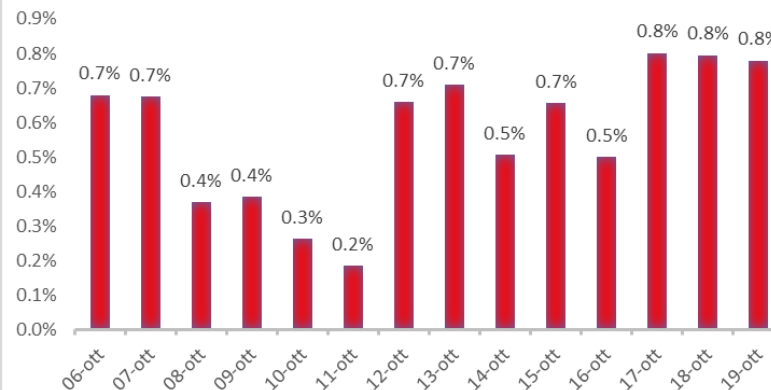

Variazione giornaliera dell'intensità del contagio (%).

"INDICE"

INDice Intensità Contagio

Effettivo da Covid-19

Aggiornamento 19/10/2020

ITALIA

LOMBARDIA

PUGLIA

PIEMONTE

SICILIA

MARCHE