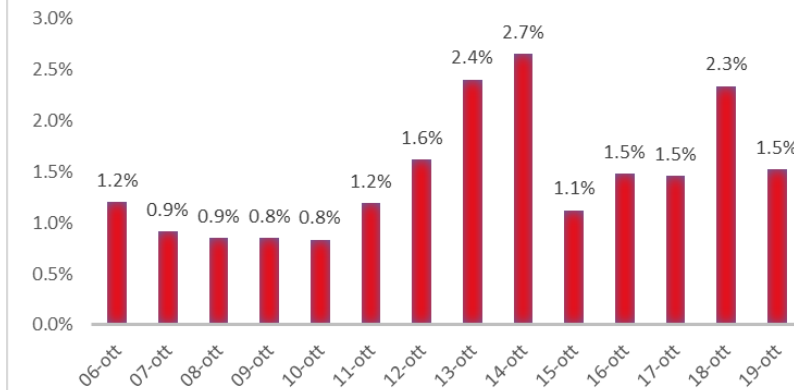

Variazione giornaliera dell'intensità del contagio (%).

"INDICE"

INDice Intensità Contagio

Effettivo da Covid-19

Aggiornamento 19/10/2020

ITALIA

LOMBARDIA

PUGLIA

PIEMONTE

SICILIA

MARCHE