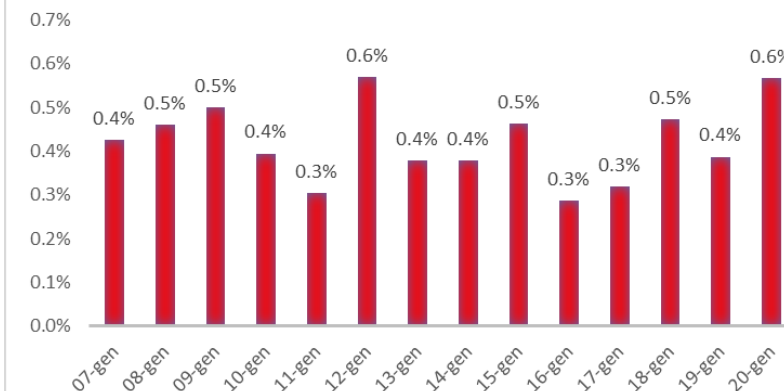

Variazione giornaliera dell'intensità del contagio (%).

"INDICE"

INDice Intensità Contagio

Effettivo da Covid-19

Aggiornamento 20/01/2020

ITALIA

LOMBARDIA

PUGLIA

PIEMONTE

SICILIA

CAMPANIA