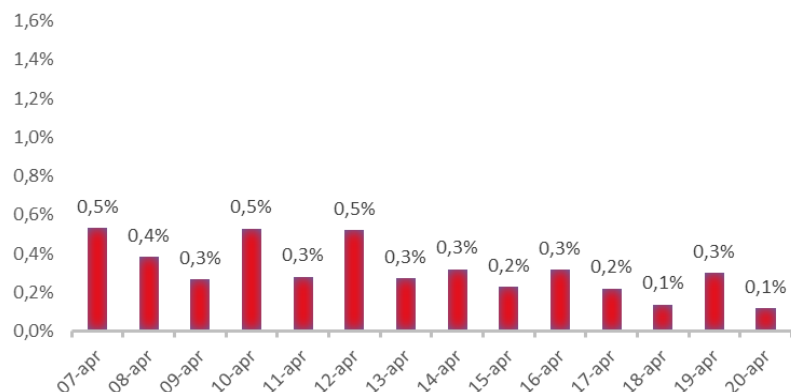

Variazione giornaliera dell'intensità del contagio (%).

"INDICE"

INDice Intensità Contagio

Effettivo da Covid-19

Aggiornamento 20/04/2021

ITALIA

LOMBARDIA

CAMPANIA

PIEMONTE

SICILIA

PUGLIA