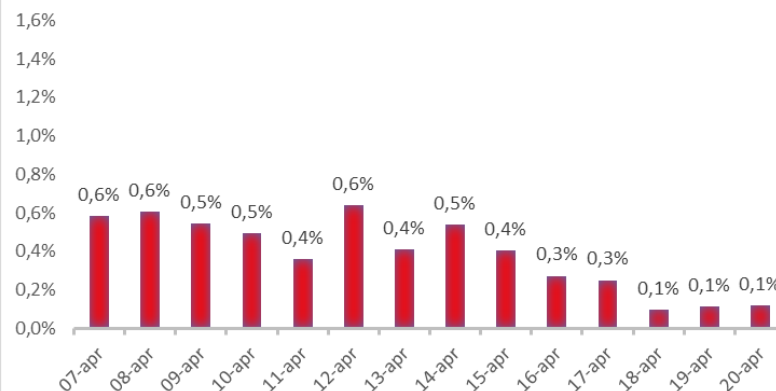

Variazione giornaliera dell'intensità del contagio (%).

"INDICE"

INDice Intensità Contagio

Effettivo da Covid-19

Aggiornamento 20/04/2021

ITALIA

LOMBARDIA

CAMPANIA

PIEMONTE

SICILIA

PUGLIA