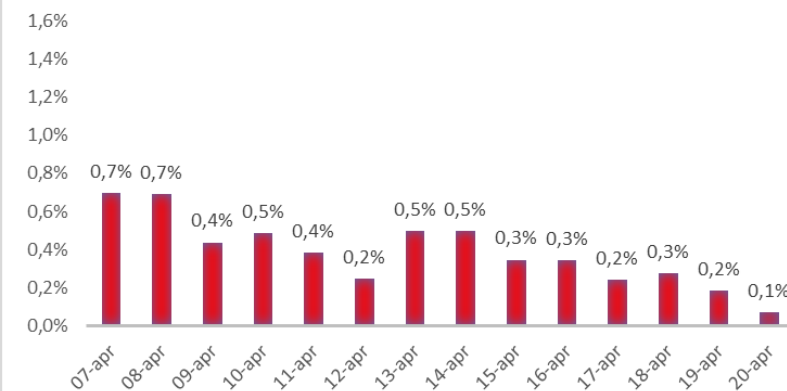

Variazione giornaliera dell'intensità del contagio (%).

"INDICE"

INDice Intensità Contagio

Effettivo da Covid-19

Aggiornamento 20/04/2021

ITALIA

LOMBARDIA

CAMPANIA

PIEMONTE

SICILIA

PUGLIA