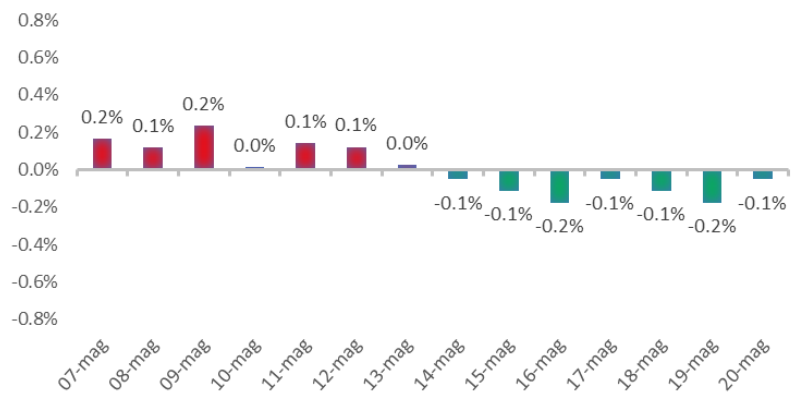

Variazione giornaliera dell'intensità del contagio (%).

"INDICE"

**INDice Intensità Contagio
Effettivo da Covid-19**

Aggiornamento 20/05/2021

ITALIA

LOMBARDIA

CAMPANIA

PIEMONTE