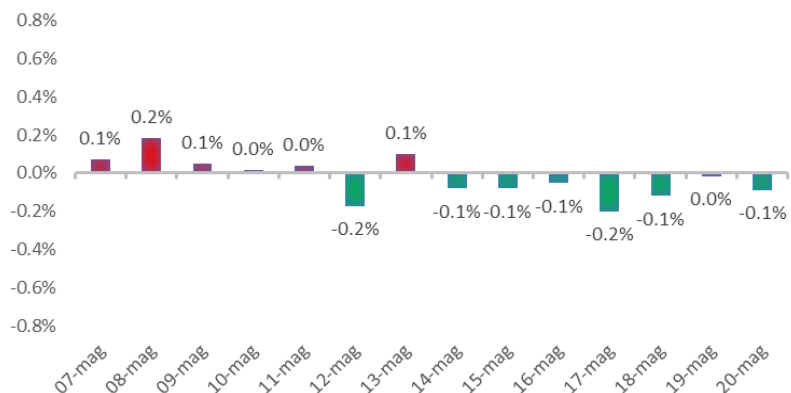

Variazione giornaliera dell'intensità del contagio (%).

"INDICE"

**INDice Intensità Contagio
Effettivo da Covid-19**

Aggiornamento 20/05/2021

ITALIA

LOMBARDIA

CAMPANIA

PIEMONTE