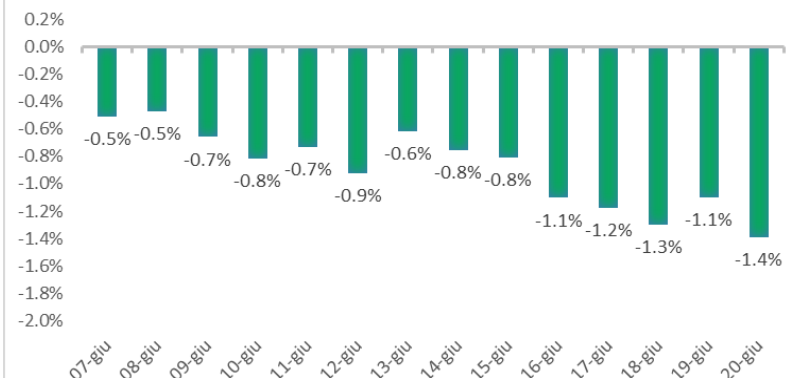

Variazione giornaliera dell'intensità del contagio (%).

"INDICE"

INDice Intensità Contagio

Effettivo da Covid-19

Aggiornamento 20/06/2021

ITALIA

LOMBARDIA

CAMPANIA

PIEMONTE

SICILIA

PUGLIA