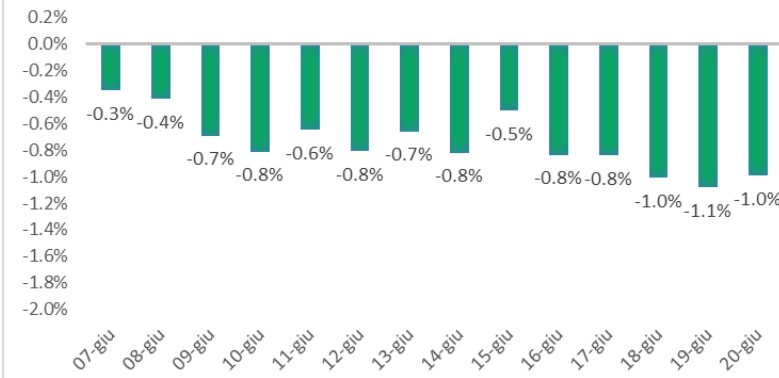

Variazione giornaliera dell'intensità del contagio (%).

"INDICE"

INDice Intensità Contagio

Effettivo da Covid-19

Aggiornamento 20/06/2021

ITALIA

LOMBARDIA

CAMPANIA

PIEMONTE

SICILIA

PUGLIA