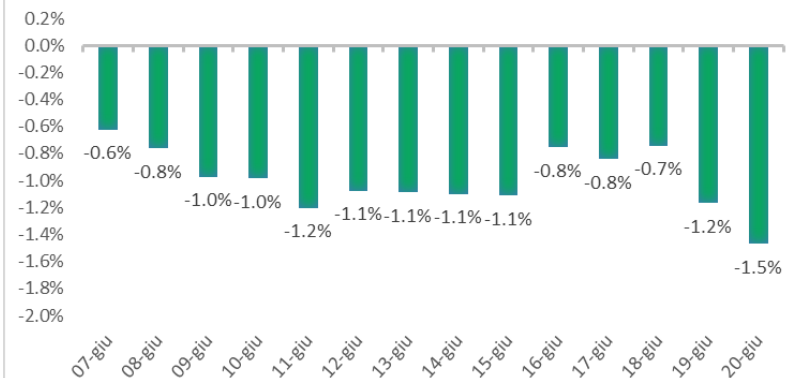

Variazione giornaliera dell'intensità del contagio (%).

"INDICE"

INDice Intensità Contagio

Effettivo da Covid-19

Aggiornamento 20/06/2021

ITALIA

LOMBARDIA

CAMPANIA

PIEMONTE

SICILIA

PUGLIA