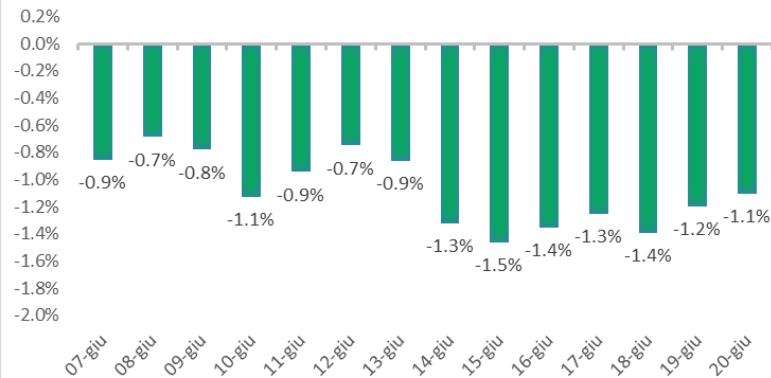

Variazione giornaliera dell'intensità del contagio (%).

"INDICE"

INDice Intensità Contagio

Effettivo da Covid-19

Aggiornamento 20/06/2021

ITALIA

LOMBARDIA

CAMPANIA

PIEMONTE

SICILIA

PUGLIA