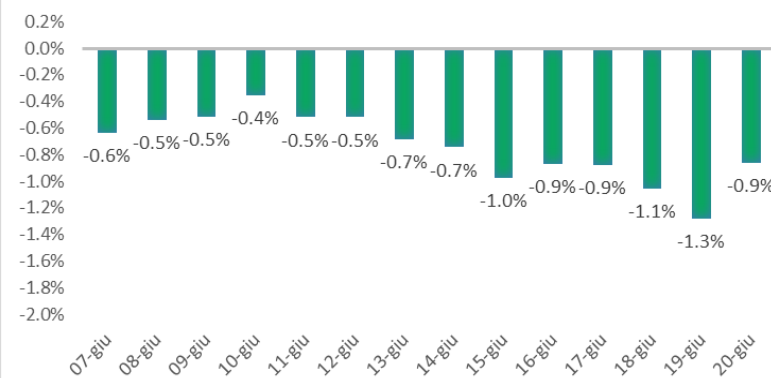

Variazione giornaliera dell'intensità del contagio (%).

"INDICE"

INDice Intensità Contagio

Effettivo da Covid-19

Aggiornamento 20/06/2021

ITALIA

LOMBARDIA

CAMPANIA

PIEMONTE

SICILIA

PUGLIA