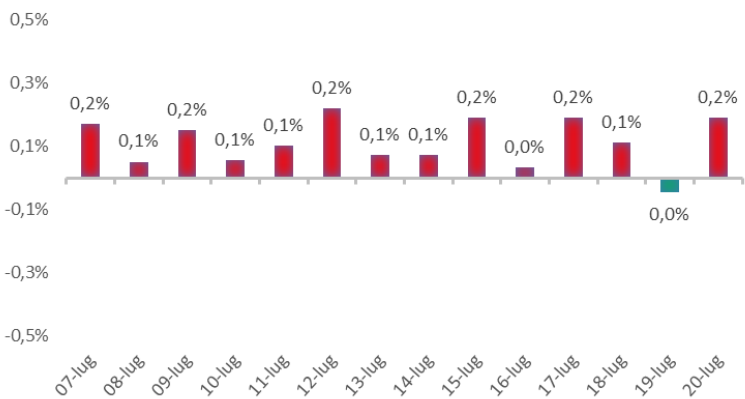

Variazione giornaliera dell'intensità del contagio (%).

"INDICE"

INDice Intensità Contagio

Effettivo da Covid-19

Aggiornamento 20/07/2021

ITALIA

LOMBARDIA

CAMPANIA

PIEMONTE

SICILIA

PUGLIA