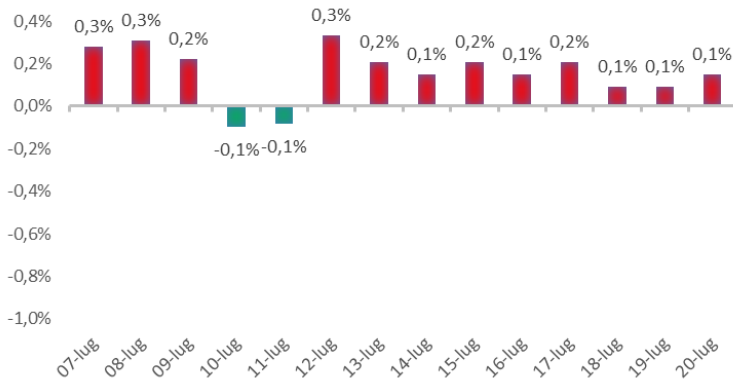

Variazione giornaliera dell'intensità del contagio (%).

"INDICE"

INDice Intensità Contagio

Effettivo da Covid-19

Aggiornamento 20/07/2021

ITALIA

LOMBARDIA

CAMPANIA

PIEMONTE

SICILIA

PUGLIA