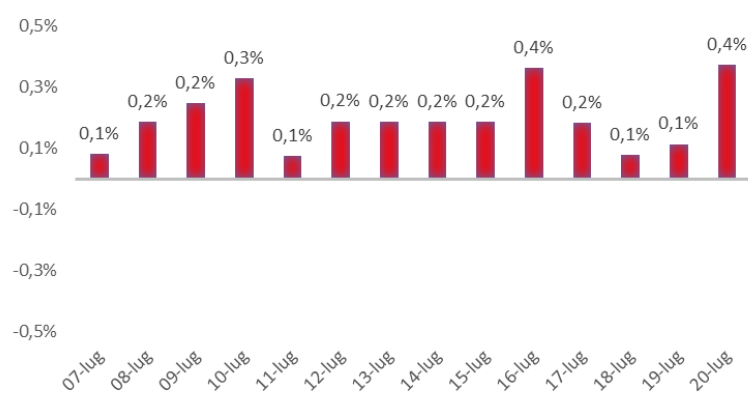

Variazione giornaliera dell'intensità del contagio (%).

"INDICE"

INDice Intensità Contagio

Effettivo da Covid-19

Aggiornamento 20/07/2021

ITALIA

LOMBARDIA

CAMPANIA

PIEMONTE

SICILIA

PUGLIA