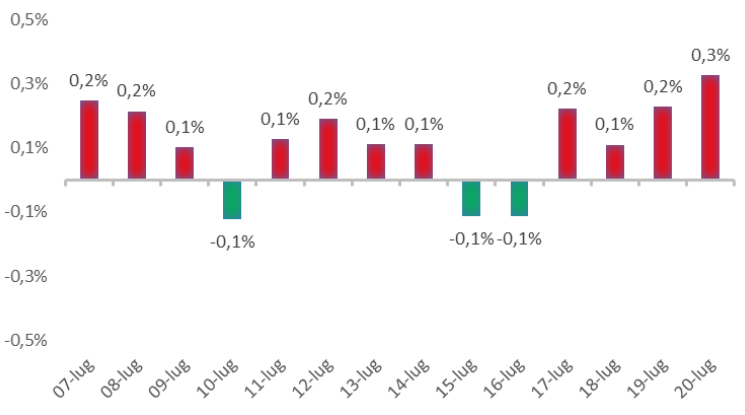

Variazione giornaliera dell'intensità del contagio (%).

"INDICE"

INDice Intensità Contagio

Effettivo da Covid-19

Aggiornamento 20/07/2021

ITALIA

LOMBARDIA

CAMPANIA

PIEMONTE

SICILIA

PUGLIA