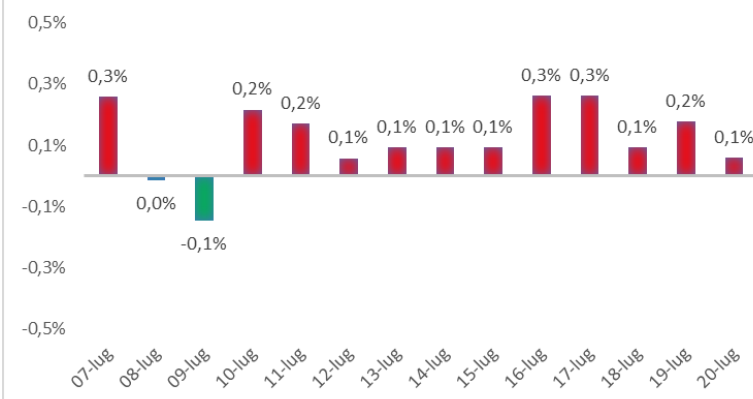

Variazione giornaliera dell'intensità del contagio (%).

"INDICE"

INDice Intensità Contagio

Effettivo da Covid-19

Aggiornamento 20/07/2021

ITALIA

LOMBARDIA

CAMPANIA

PIEMONTE

SICILIA

PUGLIA