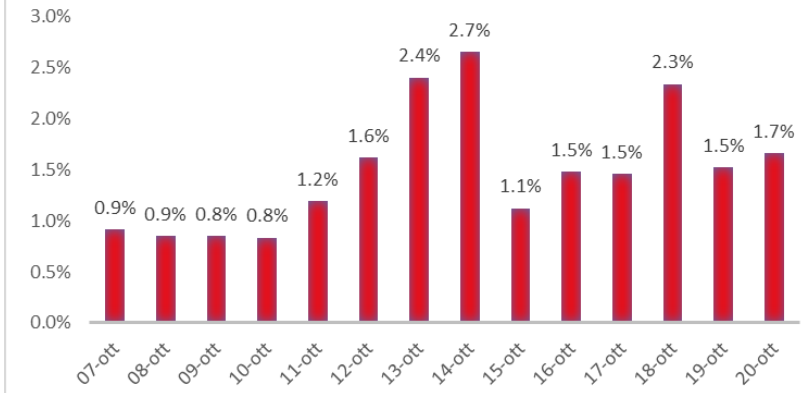

Variazione giornaliera dell'intensità del contagio (%).

"INDICE"

**INDice Intensità Contagio
Effettivo da Covid-19**

Aggiornamento 20/10/2020

ITALIA

LOMBARDIA

PUGLIA

PIEMONTE

SICILIA

MARCHE