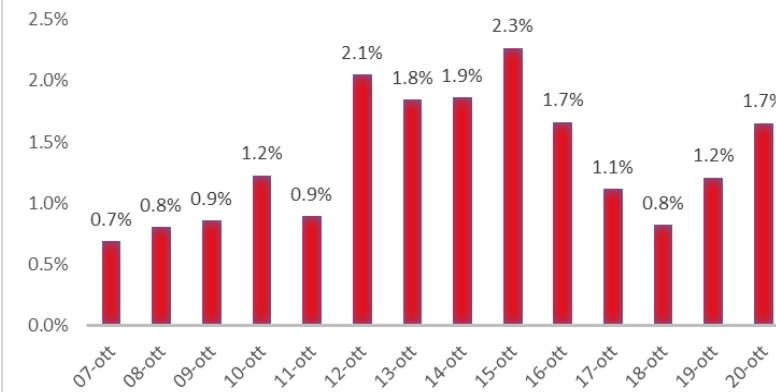

Variazione giornaliera dell'intensità del contagio (%).

"INDICE"

**INDice Intensità Contagio
Effettivo da Covid-19**

Aggiornamento 20/10/2020

ITALIA

LOMBARDIA

PUGLIA

PIEMONTE

SICILIA

MARCHE