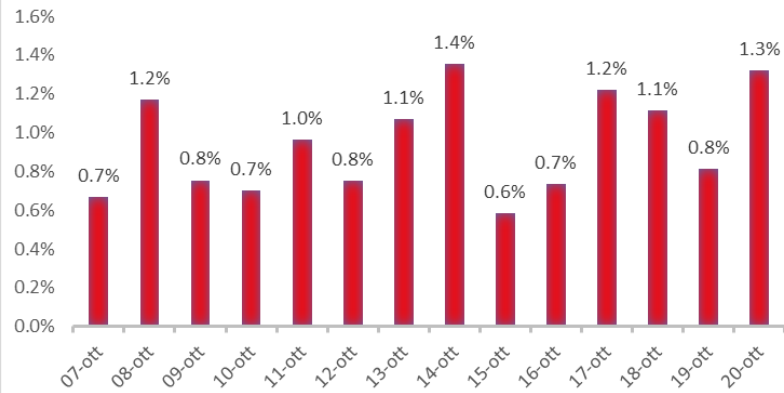

Variazione giornaliera dell'intensità del contagio (%).

"INDICE"

**INDice Intensità Contagio
Effettivo da Covid-19**

Aggiornamento 20/10/2020

ITALIA

LOMBARDIA

PUGLIA

PIEMONTE

SICILIA

MARCHE