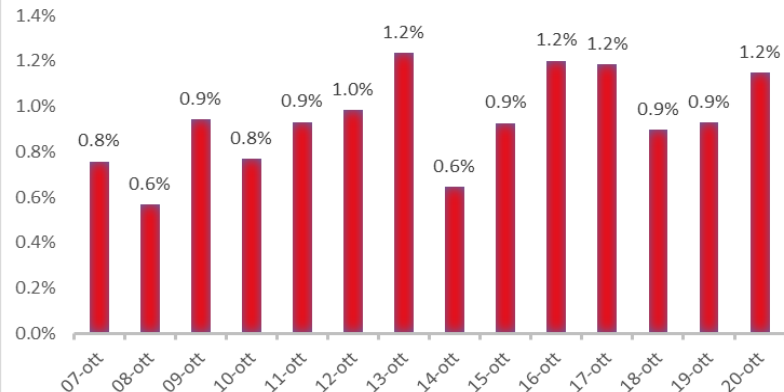

Variazione giornaliera dell'intensità del contagio (%).

"INDICE"

**INDice Intensità Contagio
Effettivo da Covid-19**

Aggiornamento 20/10/2020

ITALIA

LOMBARDIA

PUGLIA

PIEMONTE