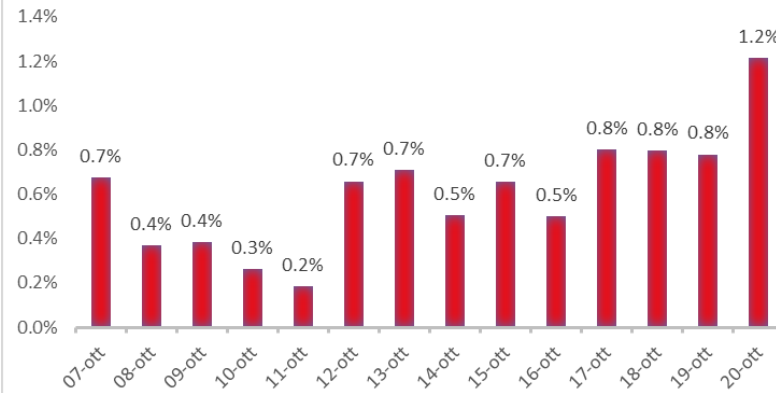

Variazione giornaliera dell'intensità del contagio (%).

"INDICE"

**INDice Intensità Contagio
Effettivo da Covid-19**

Aggiornamento 20/10/2020

ITALIA

LOMBARDIA

PUGLIA

PIEMONTE

SICILIA

MARCHE