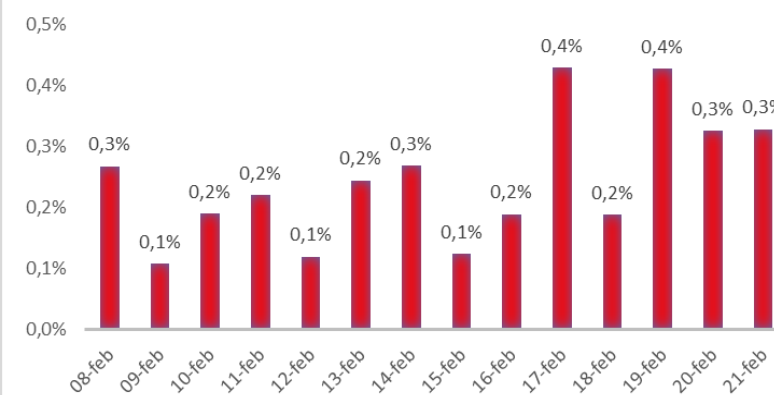

Variazione giornaliera dell'intensità del contagio (%).

"INDICE"

INDice Intensità Contagio

Effettivo da Covid-19

Aggiornamento 21/02/2020

ITALIA

LOMBARDIA

PUGLIA

PIEMONTE

SICILIA

CAMPANIA