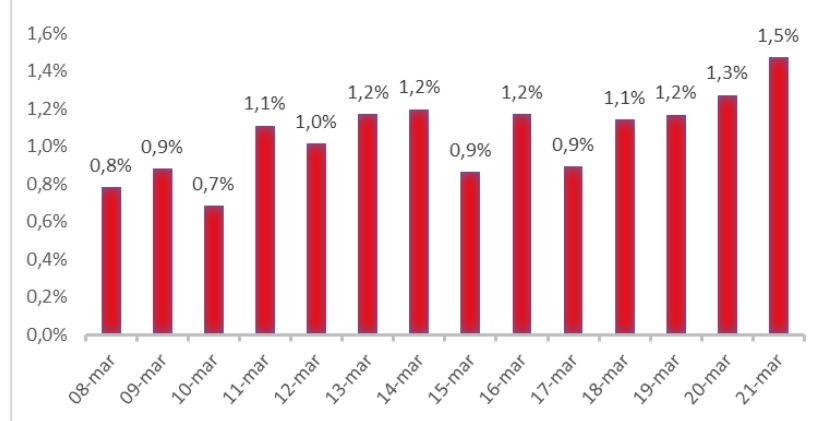

Variazione giornaliera dell'intensità del contagio (%).

"INDICE"

INDice Intensità Contagio

Effettivo da Covid-19

Aggiornamento 21/03/2020

ITALIA

LOMBARDIA

CAMPANIA

PIEMONTE

SICILIA

PUGLIA