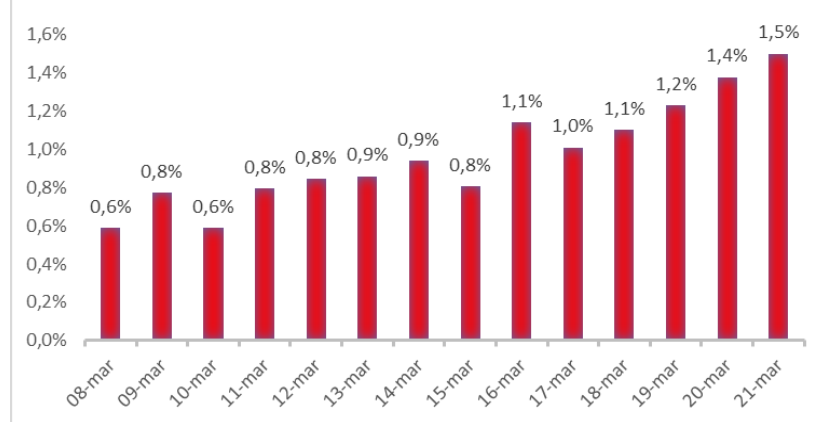

Variazione giornaliera dell'intensità del contagio (%).

"INDICE"

INDice Intensità Contagio

Effettivo da Covid-19

Aggiornamento 21/03/2020

ITALIA

LOMBARDIA

CAMPANIA

PIEMONTE

SICILIA

PUGLIA