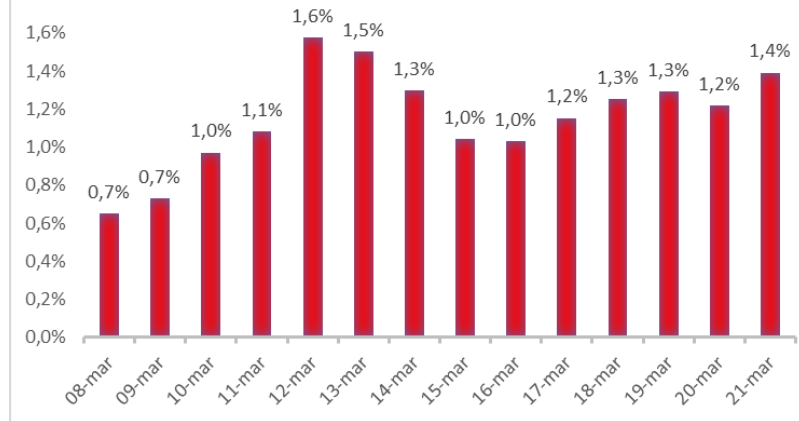

Variazione giornaliera dell'intensità del contagio (%).

"INDICE"

INDice Intensità Contagio

Effettivo da Covid-19

Aggiornamento 21/03/2020

ITALIA

LOMBARDIA

CAMPANIA

PIEMONTE

SICILIA

PUGLIA