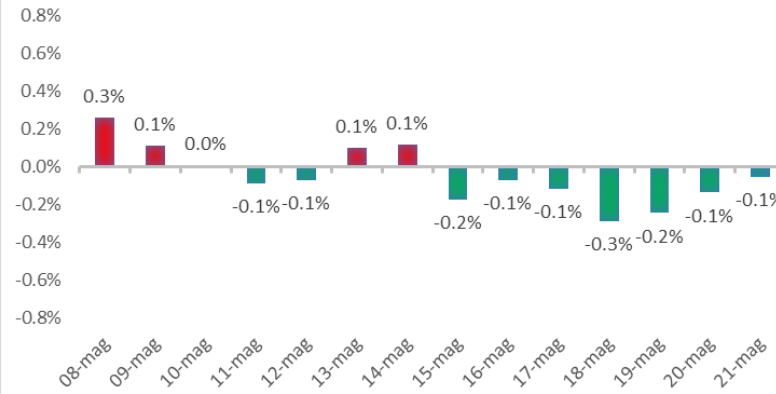

Variazione giornaliera dell'intensità del contagio (%).

"INDICE"

INDice Intensità Contagio

Effettivo da Covid-19

Aggiornamento 21/05/2021

ITALIA

LOMBARDIA

CAMPANIA

PIEMONTE

SICILIA

PUGLIA