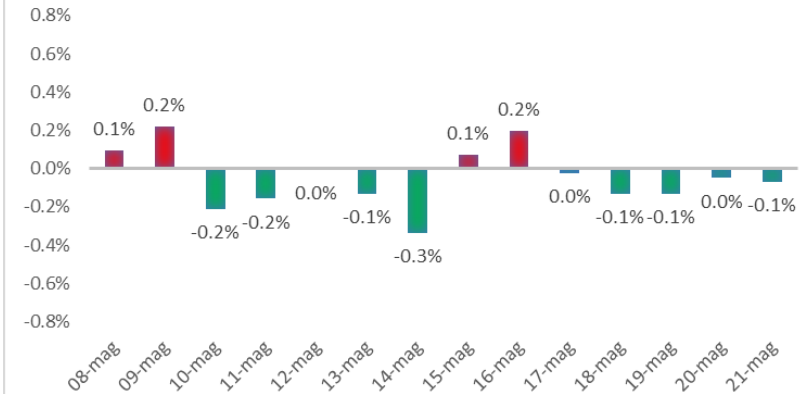

Variazione giornaliera dell'intensità del contagio (%).

"INDICE"

INDice Intensità Contagio

Effettivo da Covid-19

Aggiornamento 21/05/2021

ITALIA

LOMBARDIA

CAMPANIA

PIEMONTE

SICILIA

PUGLIA