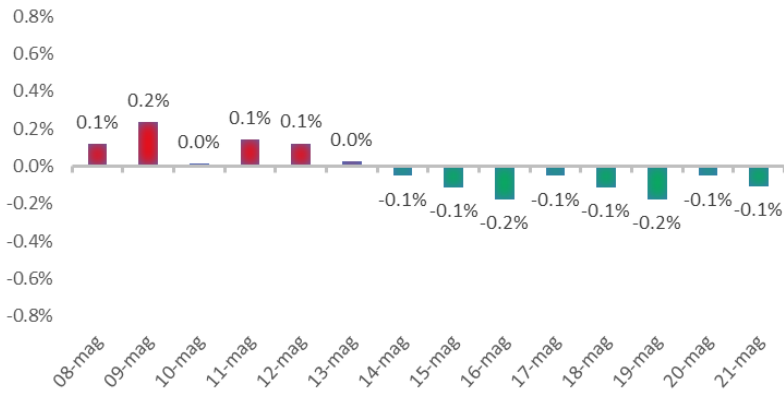

Variazione giornaliera dell'intensità del contagio (%).

"INDICE"

INDice Intensità Contagio

Effettivo da Covid-19

Aggiornamento 21/05/2021

ITALIA

LOMBARDIA

CAMPANIA

PIEMONTE

SICILIA

PUGLIA