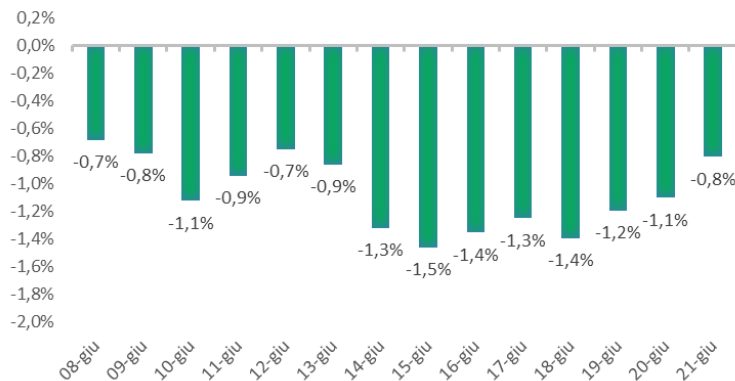

# Variazione giornaliera dell'intensità del contagio (%).

"INDICE"

INDice Intensità Contagio

Effettivo da Covid-19

Aggiornamento 21/06/2021

ITALIA

LOMBARDIA

CAMPANIA

PIEMONTE

SICILIA

PUGLIA