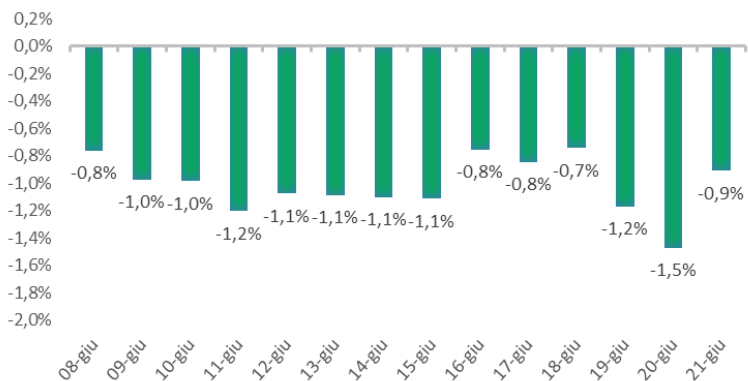

# Variazione giornaliera dell'intensità del contagio (%).

"INDICE"

INDice Intensità Contagio

Effettivo da Covid-19

Aggiornamento 21/06/2021

ITALIA

LOMBARDIA

CAMPANIA

PIEMONTE

SICILIA

PUGLIA