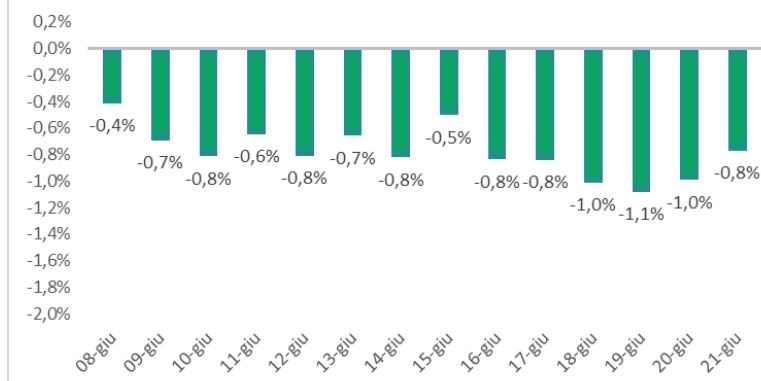

# Variazione giornaliera dell'intensità del contagio (%).

"INDICE"

INDice Intensità Contagio

Effettivo da Covid-19

Aggiornamento 21/06/2021

ITALIA

LOMBARDIA

CAMPANIA

PIEMONTE

SICILIA

PUGLIA