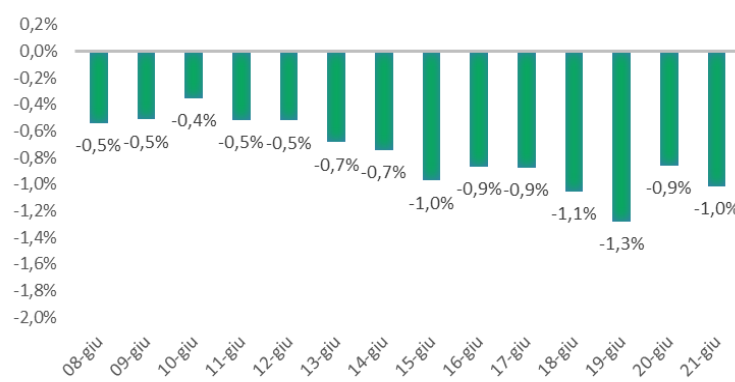

# Variazione giornaliera dell'intensità del contagio (%).

"INDICE"

INDice Intensità Contagio

Effettivo da Covid-19

Aggiornamento 21/06/2021

ITALIA

LOMBARDIA

CAMPANIA

PIEMONTE

SICILIA

PUGLIA