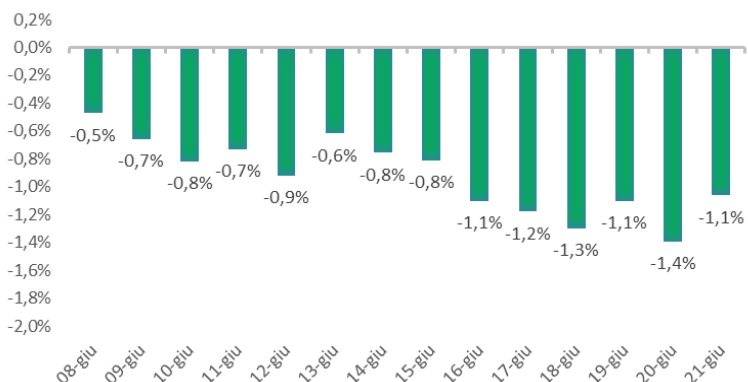

# Variazione giornaliera dell'intensità del contagio (%).

"INDICE"

INDice Intensità Contagio

Effettivo da Covid-19

Aggiornamento 21/06/2021

ITALIA

LOMBARDIA

CAMPANIA

PIEMONTE

SICILIA

PUGLIA