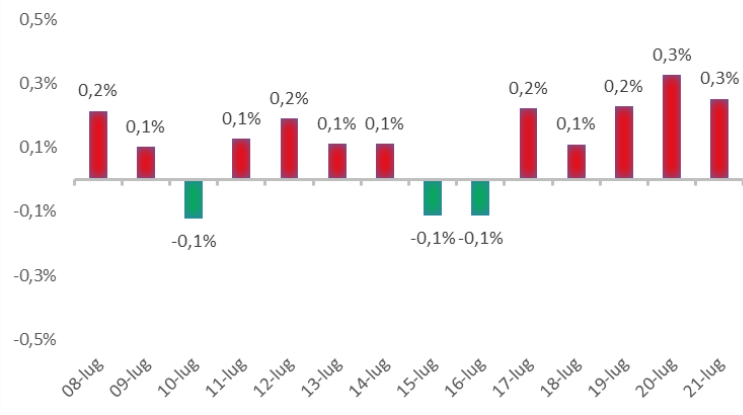

Variazione giornaliera dell'intensità del contagio (%).

"INDICE"

INDice Intensità Contagio

Effettivo da Covid-19

Aggiornamento 21/07/2021

ITALIA

LOMBARDIA

CAMPANIA

PIEMONTE

SICILIA

PUGLIA