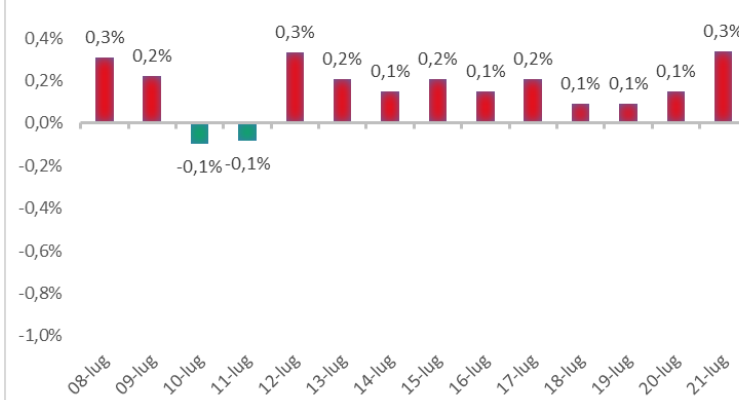

Variazione giornaliera dell'intensità del contagio (%).

"INDICE"

INDice Intensità Contagio

Effettivo da Covid-19

Aggiornamento 21/07/2021

ITALIA

LOMBARDIA

CAMPANIA

PIEMONTE

SICILIA

PUGLIA