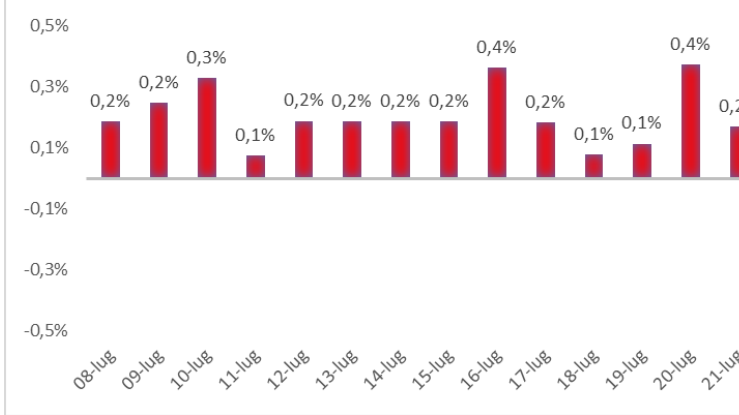

Variazione giornaliera dell'intensità del contagio (%).

"INDICE"

INDice Intensità Contagio

Effettivo da Covid-19

Aggiornamento 21/07/2021

ITALIA

LOMBARDIA

CAMPANIA

PIEMONTE

SICILIA

PUGLIA