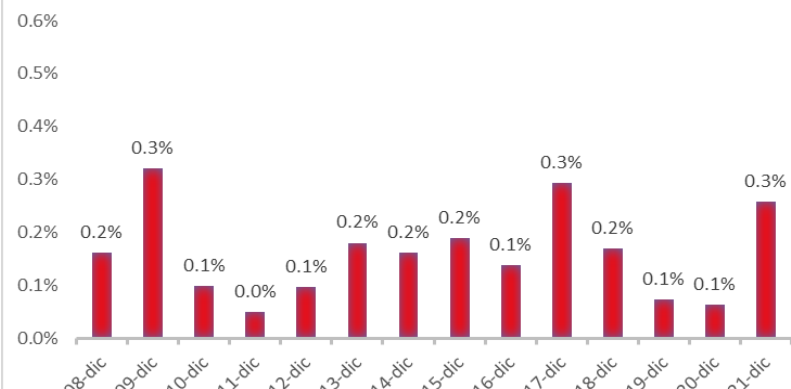

Variazione giornaliera dell'intensità del contagio (%).

"INDICE"

INDice Intensità Contagio

Effettivo da Covid-19

Aggiornamento 21/12/2020

ITALIA

LOMBARDIA

PUGLIA

PIEMONTE

SICILIA

CAMPANIA