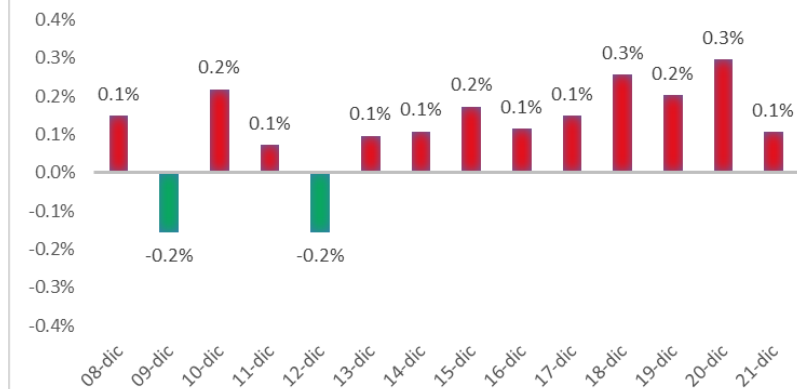

Variazione giornaliera dell'intensità del contagio (%).

"INDICE"

INDice Intensità Contagio

Effettivo da Covid-19

Aggiornamento 21/12/2020

ITALIA

LOMBARDIA

PUGLIA

PIEMONTE

SICILIA

CAMPANIA