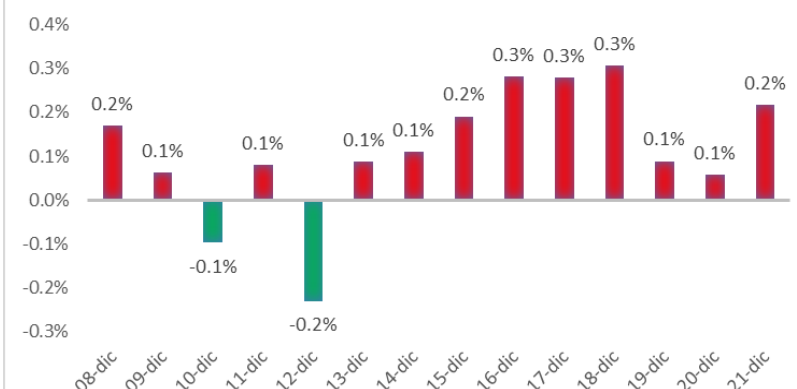

Variazione giornaliera dell'intensità del contagio (%).

"INDICE"

INDice Intensità Contagio

Effettivo da Covid-19

Aggiornamento 21/12/2020

ITALIA

LOMBARDIA

PUGLIA

PIEMONTE

SICILIA

CAMPANIA