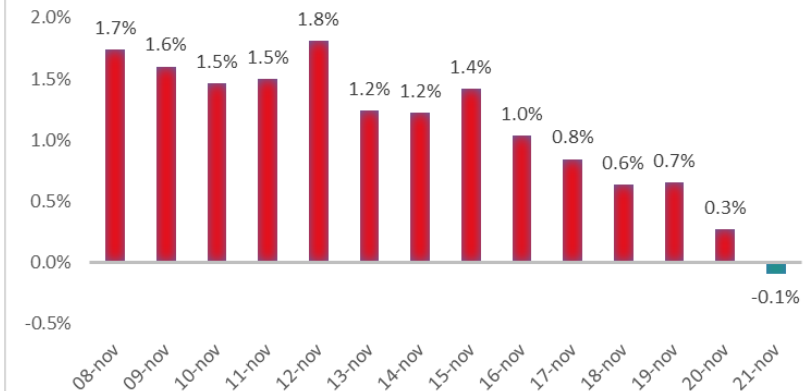

Variazione giornaliera dell'intensità del contagio (%).

"INDICE"

INDice Intensità Contagio

Effettivo da Covid-19

Aggiornamento 21/11/2020

ITALIA

LOMBARDIA

PUGLIA

PIEMONTE

SICILIA

CAMPANIA