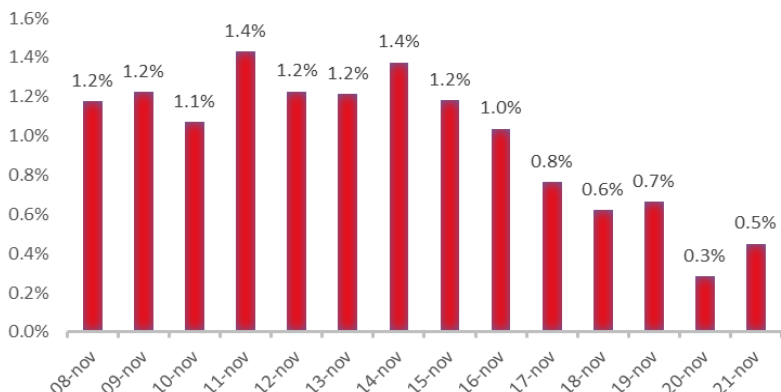

Variazione giornaliera dell'intensità del contagio (%).

"INDICE"

INDice Intensità Contagio

Effettivo da Covid-19

Aggiornamento 21/11/2020

ITALIA

LOMBARDIA

PUGLIA

PIEMONTE

SICILIA

CAMPANIA