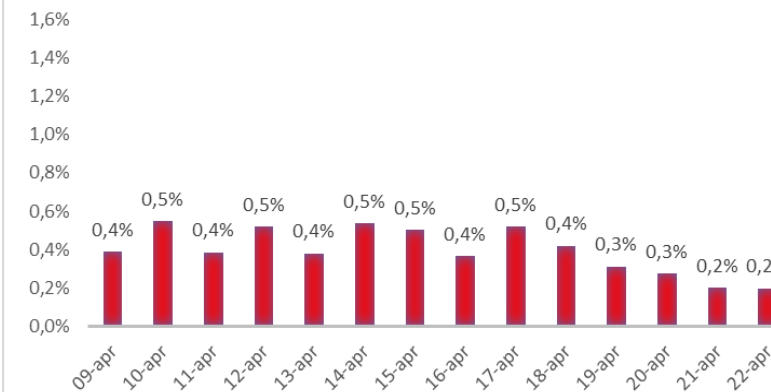

Variazione giornaliera dell'intensità del contagio (%).

"INDICE"

INDice Intensità Contagio

Effettivo da Covid-19

Aggiornamento 22/04/2021

ITALIA

LOMBARDIA

CAMPANIA

PIEMONTE

SICILIA

PUGLIA