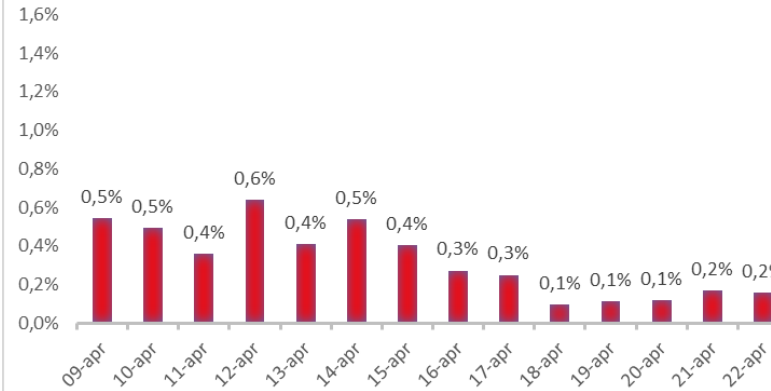

Variazione giornaliera dell'intensità del contagio (%).

"INDICE"

INDice Intensità Contagio

Effettivo da Covid-19

Aggiornamento 22/04/2021

ITALIA

LOMBARDIA

CAMPANIA

PIEMONTE

SICILIA

PUGLIA