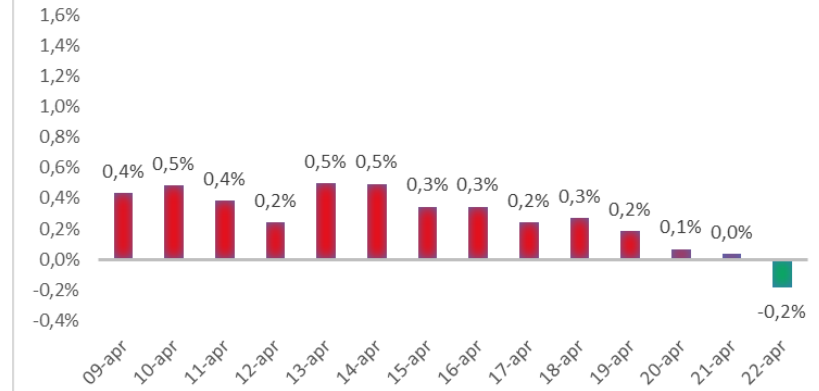

Variazione giornaliera dell'intensità del contagio (%).

"INDICE"

INDice Intensità Contagio

Effettivo da Covid-19

Aggiornamento 22/04/2021

ITALIA

LOMBARDIA

CAMPANIA

PIEMONTE

SICILIA

PUGLIA