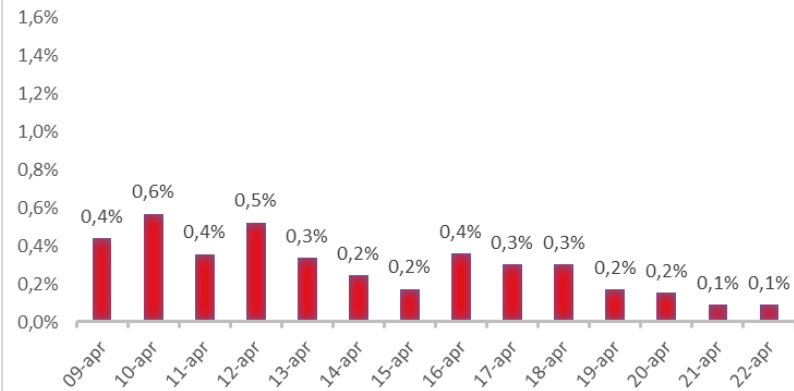

Variazione giornaliera dell'intensità del contagio (%).

"INDICE"

INDice Intensità Contagio

Effettivo da Covid-19

Aggiornamento 22/04/2021

ITALIA

LOMBARDIA

CAMPANIA

PIEMONTE

SICILIA

PUGLIA