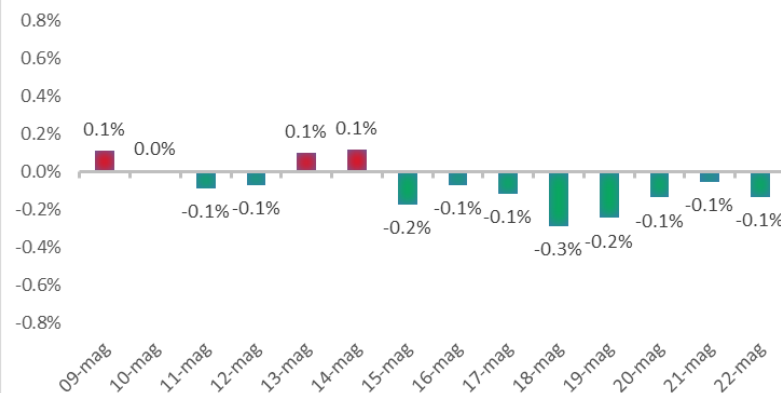

Variazione giornaliera dell'intensità del contagio (%).

"INDICE"

INDice Intensità Contagio

Effettivo da Covid-19

Aggiornamento 22/05/2021

ITALIA

LOMBARDIA

CAMPANIA

PIEMONTE

SICILIA

PUGLIA