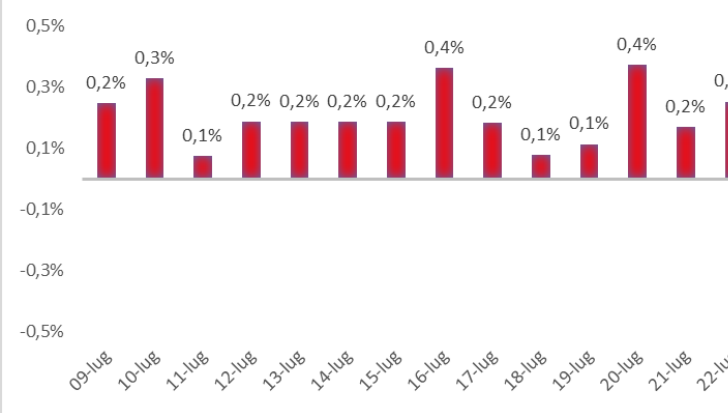

Variazione giornaliera dell'intensità del contagio (%).

"INDICE"

INDice Intensità Contagio

Effettivo da Covid-19

Aggiornamento 22/07/2021

ITALIA

LOMBARDIA

CAMPANIA

PIEMONTE

SICILIA

PUGLIA