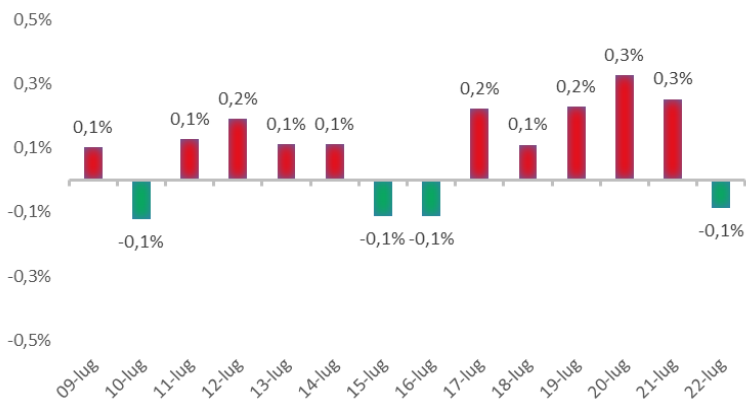

Variazione giornaliera dell'intensità del contagio (%).

"INDICE"

INDice Intensità Contagio

Effettivo da Covid-19

Aggiornamento 22/07/2021

ITALIA

LOMBARDIA

CAMPANIA

PIEMONTE

SICILIA

PUGLIA