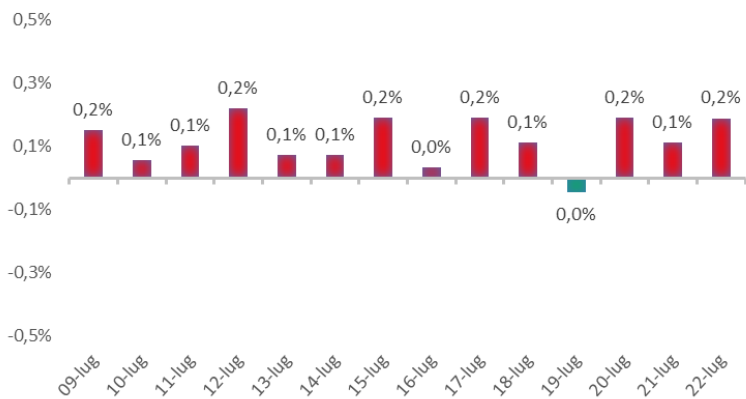

Variazione giornaliera dell'intensità del contagio (%).

"INDICE"

INDice Intensità Contagio

Effettivo da Covid-19

Aggiornamento 22/07/2021

ITALIA

LOMBARDIA

CAMPANIA

PIEMONTE

SICILIA

PUGLIA