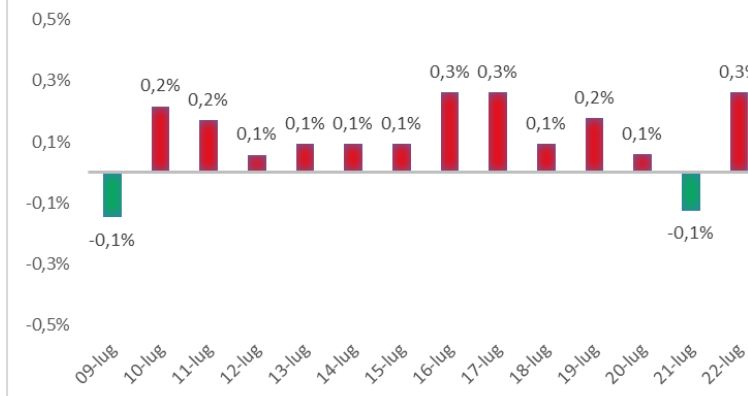

Variazione giornaliera dell'intensità del contagio (%).

"INDICE"

INDice Intensità Contagio

Effettivo da Covid-19

Aggiornamento 22/07/2021

ITALIA

LOMBARDIA

CAMPANIA

PIEMONTE

SICILIA

PUGLIA