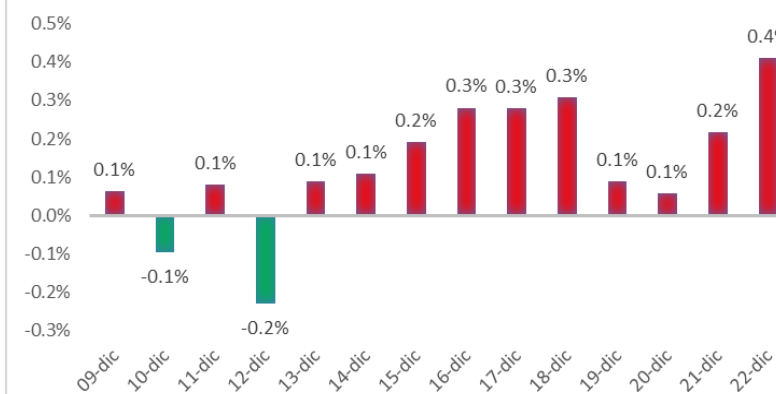

Variazione giornaliera dell'intensità del contagio (%).

"INDICE"

**INDice Intensità Contagio
Effettivo da Covid-19**

Aggiornamento 22/12/2020

ITALIA

LOMBARDIA

PUGLIA

PIEMONTE

SICILIA

CAMPANIA