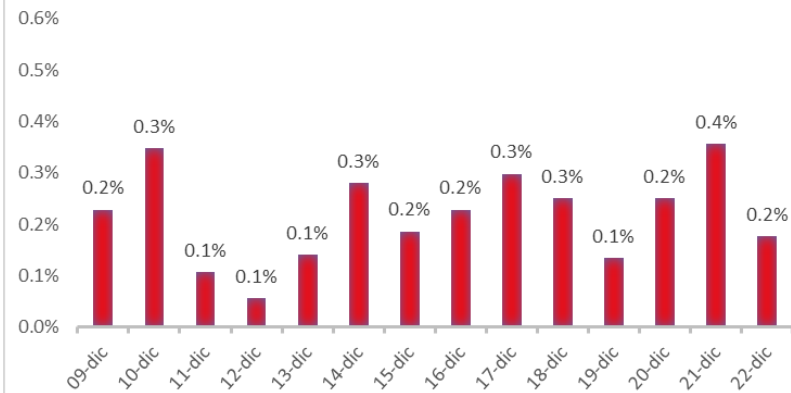

Variazione giornaliera dell'intensità del contagio (%).

"INDICE"

**INDice Intensità Contagio
Effettivo da Covid-19**

Aggiornamento 22/12/2020

ITALIA

LOMBARDIA

PUGLIA

PIEMONTE

SICILIA

CAMPANIA