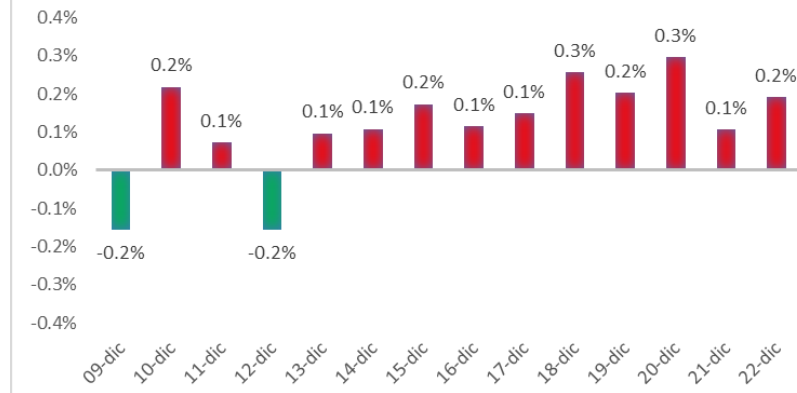

Variazione giornaliera dell'intensità del contagio (%).

"INDICE"

**INDice Intensità Contagio
Effettivo da Covid-19**

Aggiornamento 22/12/2020

ITALIA

LOMBARDIA

PUGLIA

PIEMONTE

SICILIA

CAMPANIA