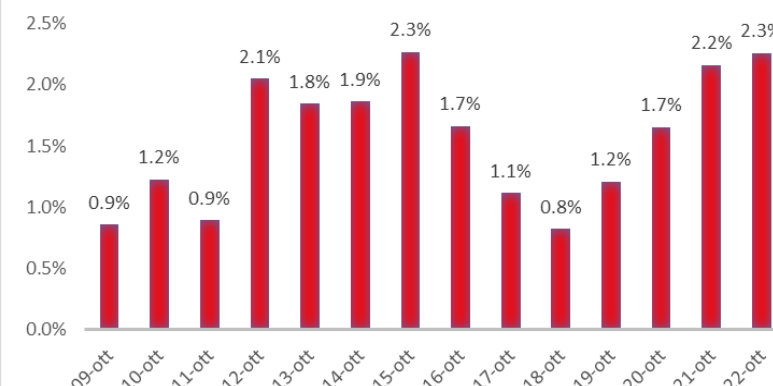

Variazione giornaliera dell'intensità del contagio (%).

"INDICE"

INDice Intensità Contagio

Effettivo da Covid-19

Aggiornamento 22/10/2020

ITALIA

LOMBARDIA

PUGLIA

PIEMONTE

SICILIA

MARCHE