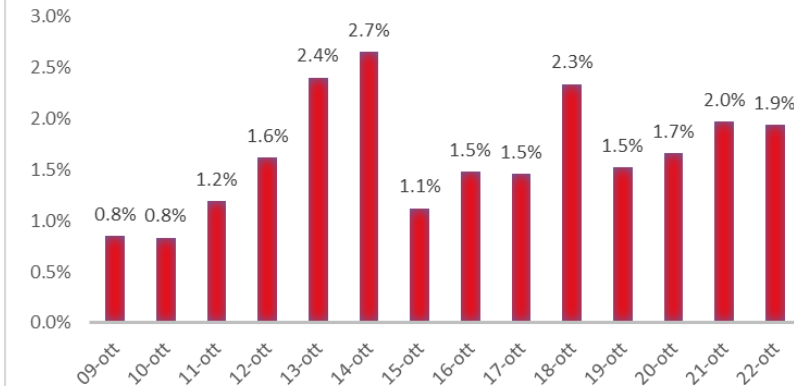

Variazione giornaliera dell'intensità del contagio (%).

"INDICE"

INDice Intensità Contagio

Effettivo da Covid-19

Aggiornamento 22/10/2020

ITALIA

LOMBARDIA

PUGLIA

PIEMONTE

SICILIA

MARCHE