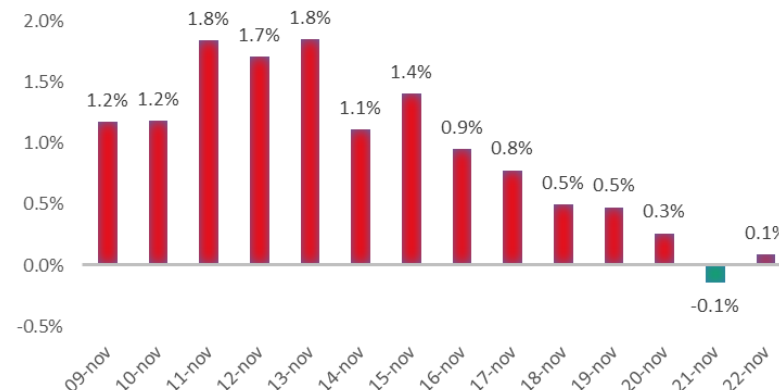

Variazione giornaliera dell'intensità del contagio (%).

"INDICE"

INDice Intensità Contagio

Effettivo da Covid-19

Aggiornamento 22/11/2020

ITALIA

LOMBARDIA

PUGLIA

PIEMONTE

SICILIA

CAMPANIA