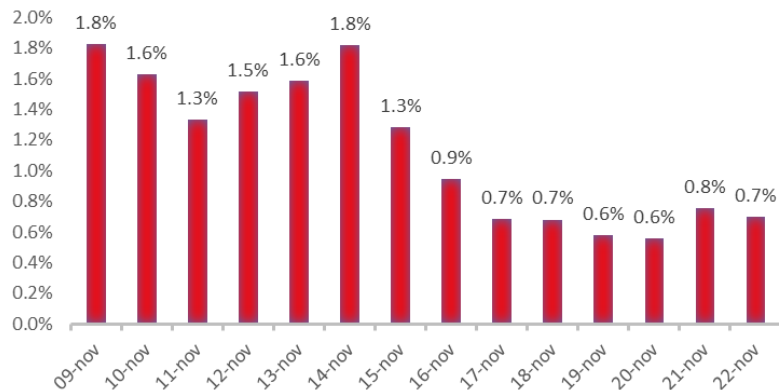

Variazione giornaliera dell'intensità del contagio (%).

"INDICE"

INDice Intensità Contagio

Effettivo da Covid-19

Aggiornamento 22/11/2020

ITALIA

LOMBARDIA

PUGLIA

PIEMONTE

SICILIA

CAMPANIA