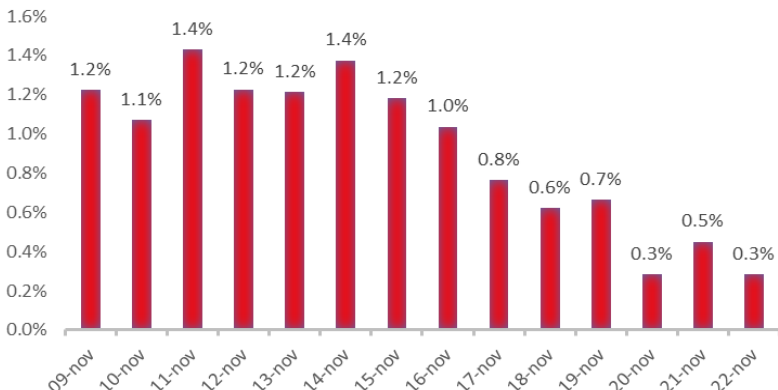

Variazione giornaliera dell'intensità del contagio (%).

"INDICE"

INDice Intensità Contagio

Effettivo da Covid-19

Aggiornamento 22/11/2020

ITALIA

LOMBARDIA

PUGLIA

PIEMONTE

SICILIA

CAMPANIA