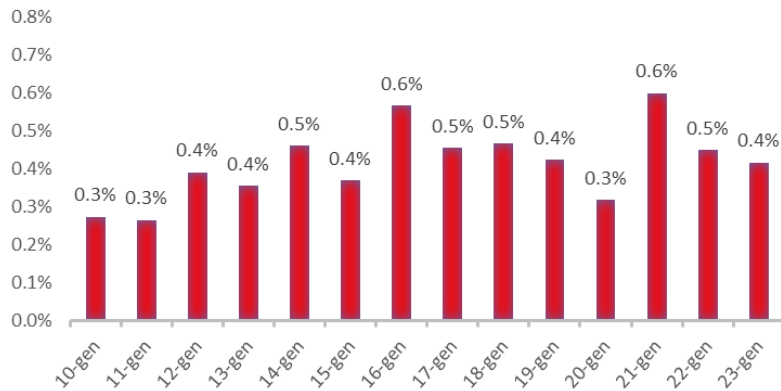

Variazione giornaliera dell'intensità del contagio (%).

"INDICE"

INDice Intensità Contagio

Effettivo da Covid-19

Aggiornamento 23/01/2020

ITALIA

LOMBARDIA

PUGLIA

PIEMONTE

SICILIA

CAMPANIA