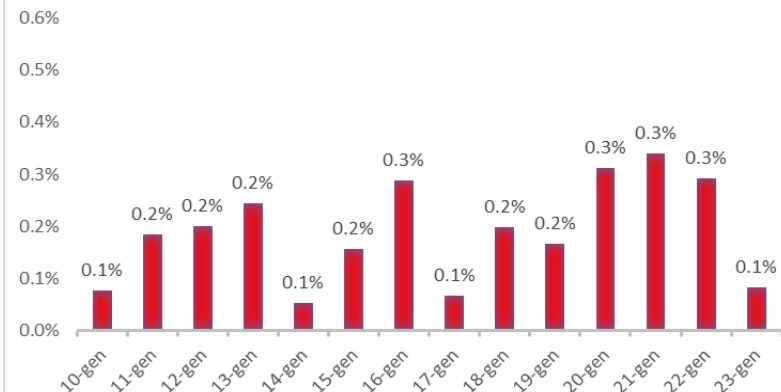

Variazione giornaliera dell'intensità del contagio (%).

"INDICE"

INDice Intensità Contagio

Effettivo da Covid-19

Aggiornamento 23/01/2020

ITALIA

LOMBARDIA

PUGLIA

PIEMONTE

SICILIA

CAMPANIA