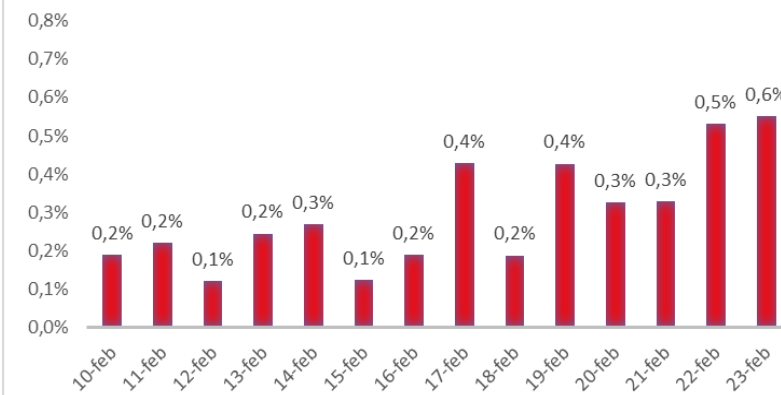

Variazione giornaliera dell'intensità del contagio (%).

"INDICE"

INDice Intensità Contagio
Effettivo da Covid-19

Aggiornamento 23/02/2020

ITALIA

LOMBARDIA

PUGLIA

PIEMONTE

SICILIA

CAMPANIA