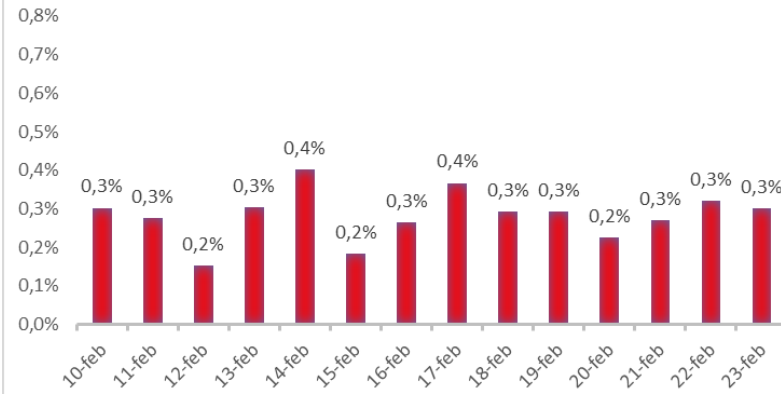

Variazione giornaliera dell'intensità del contagio (%).

"INDICE"

INDice Intensità Contagio
Effettivo da Covid-19

Aggiornamento 23/02/2020

ITALIA

LOMBARDIA

PUGLIA

PIEMONTE

SICILIA

CAMPANIA