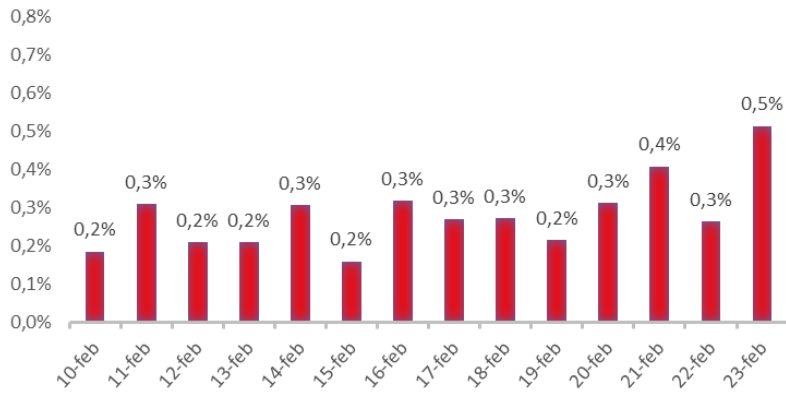

Variazione giornaliera dell'intensità del contagio (%).

"INDICE"

INDice Intensità Contagio
Effettivo da Covid-19

Aggiornamento 23/02/2020

ITALIA

LOMBARDIA

PUGLIA

PIEMONTE

SICILIA

CAMPANIA