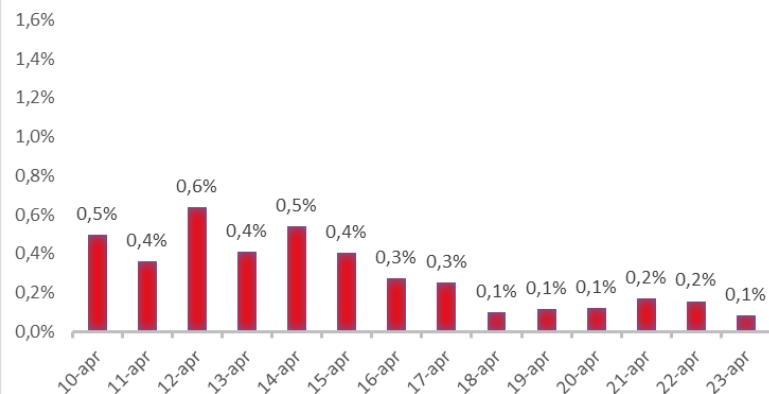

Variazione giornaliera dell'intensità del contagio (%).

"INDICE"

INDice Intensità Contagio

Effettivo da Covid-19

Aggiornamento 23/04/2021

ITALIA

LOMBARDIA

CAMPANIA

PIEMONTE

SICILIA

PUGLIA