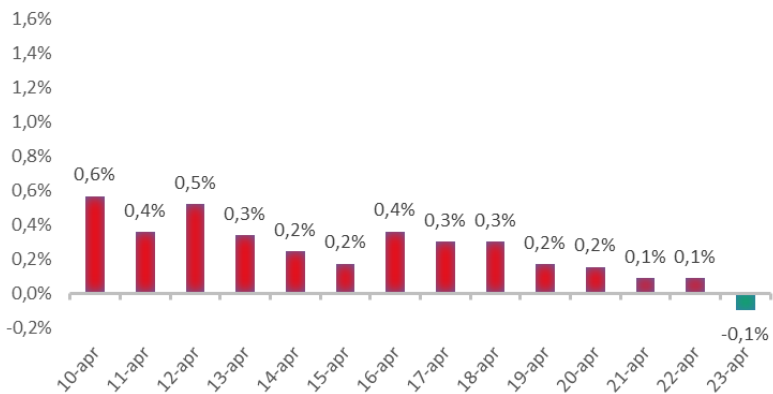

Variazione giornaliera dell'intensità del contagio (%).

"INDICE"

INDice Intensità Contagio

Effettivo da Covid-19

Aggiornamento 23/04/2021

ITALIA

LOMBARDIA

CAMPANIA

PIEMONTE

SICILIA

PUGLIA