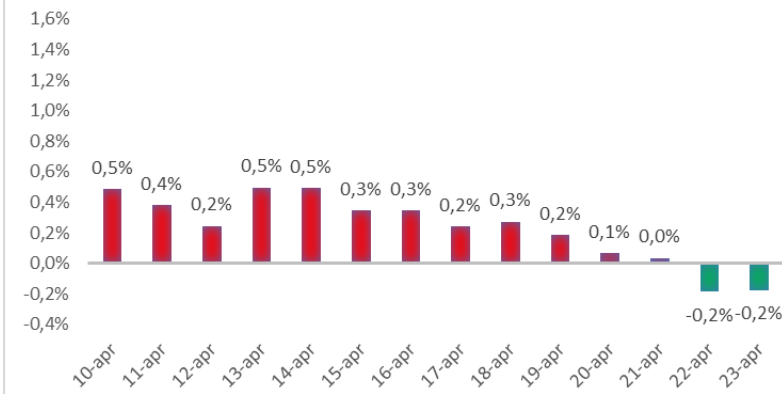

Variazione giornaliera dell'intensità del contagio (%).

"INDICE"

INDice Intensità Contagio

Effettivo da Covid-19

Aggiornamento 23/04/2021

ITALIA

LOMBARDIA

CAMPANIA

PIEMONTE

SICILIA

PUGLIA