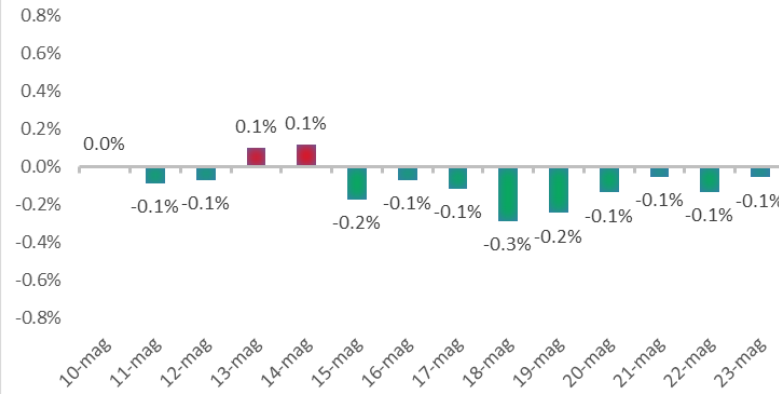

Variazione giornaliera dell'intensità del contagio (%).

"INDICE"

INDice Intensità Contagio

Effettivo da Covid-19

Aggiornamento 23/05/2021

ITALIA

LOMBARDIA

CAMPANIA

PIEMONTE

SICILIA

PUGLIA