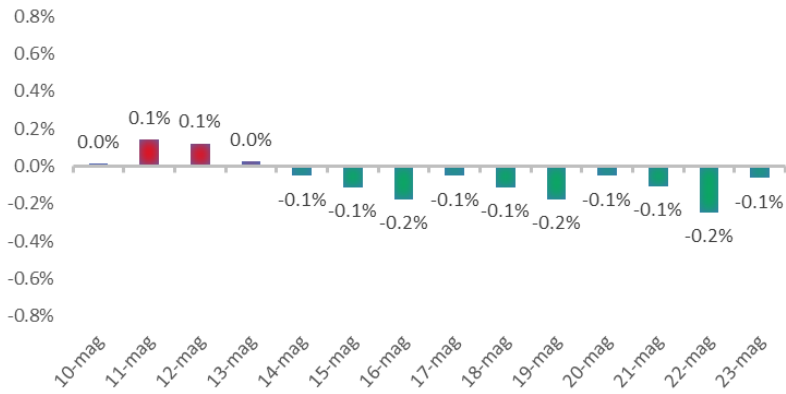

Variazione giornaliera dell'intensità del contagio (%).

"INDICE"

INDice Intensità Contagio

Effettivo da Covid-19

Aggiornamento 23/05/2021

ITALIA

LOMBARDIA

CAMPANIA

PIEMONTE

SICILIA

PUGLIA