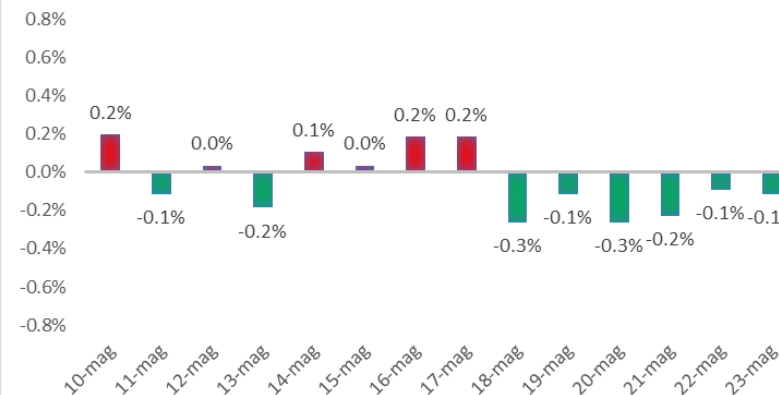

Variazione giornaliera dell'intensità del contagio (%).

"INDICE"

INDice Intensità Contagio

Effettivo da Covid-19

Aggiornamento 23/05/2021

ITALIA

LOMBARDIA

CAMPANIA

PIEMONTE

SICILIA

PUGLIA