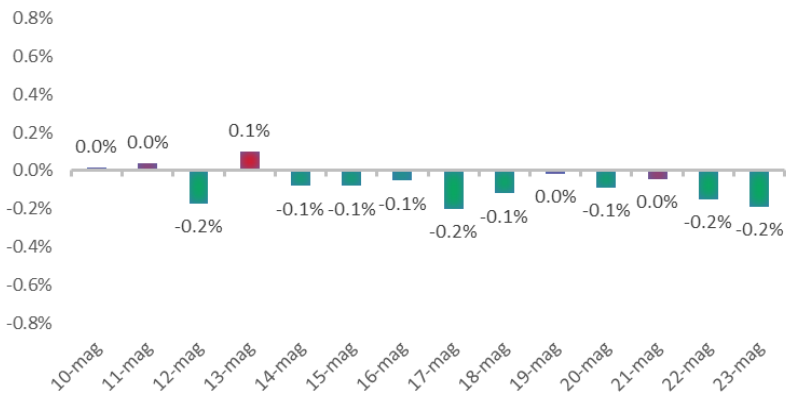

Variazione giornaliera dell'intensità del contagio (%).

"INDICE"

INDice Intensità Contagio

Effettivo da Covid-19

Aggiornamento 23/05/2021

ITALIA

LOMBARDIA

CAMPANIA

PIEMONTE

SICILIA

PUGLIA