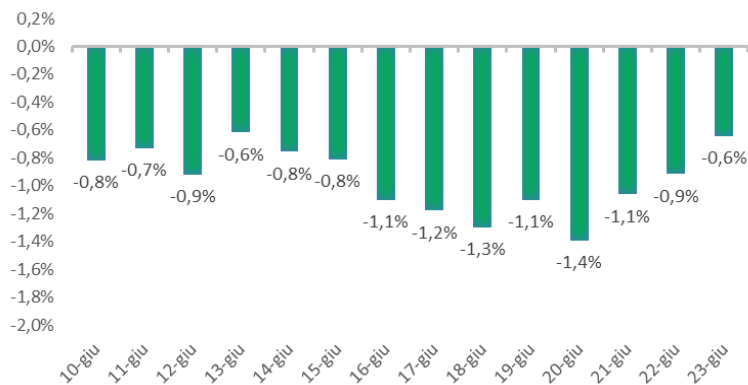

Variazione giornaliera dell'intensità del contagio (%).

"INDICE"

**INDice Intensità Contagio
Effettivo da Covid-19**

Aggiornamento 23/06/2021

ITALIA

LOMBARDIA

CAMPANIA

PIEMONTE

SICILIA

PUGLIA