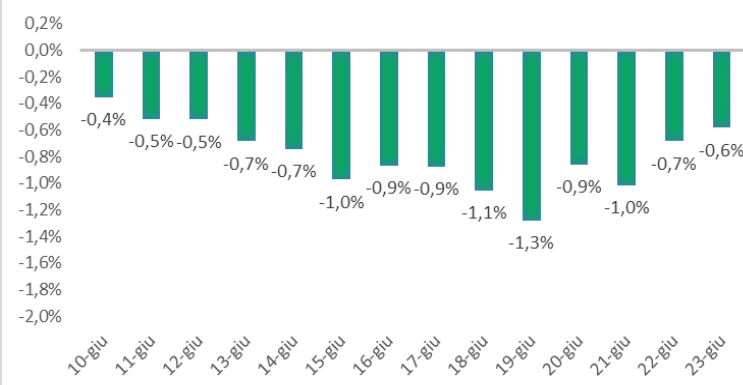

Variazione giornaliera dell'intensità del contagio (%).

"INDICE"

**INDice Intensità Contagio
Effettivo da Covid-19**

Aggiornamento 23/06/2021

ITALIA

LOMBARDIA

CAMPANIA

PIEMONTE

SICILIA

PUGLIA