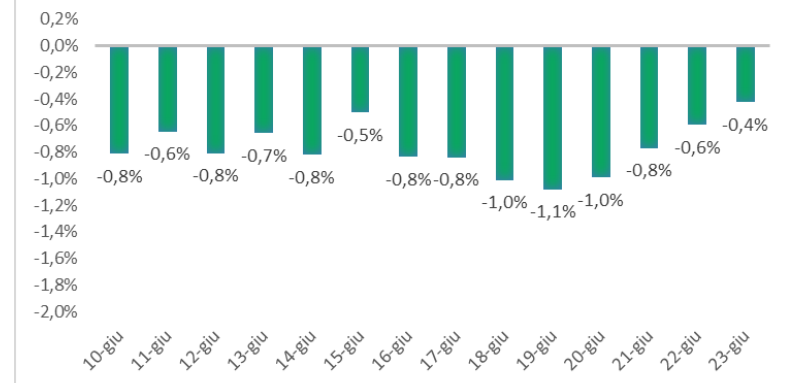

Variazione giornaliera dell'intensità del contagio (%).

"INDICE"

**INDice Intensità Contagio
Effettivo da Covid-19**

Aggiornamento 23/06/2021

ITALIA

LOMBARDIA

CAMPANIA

PIEMONTE

SICILIA

PUGLIA