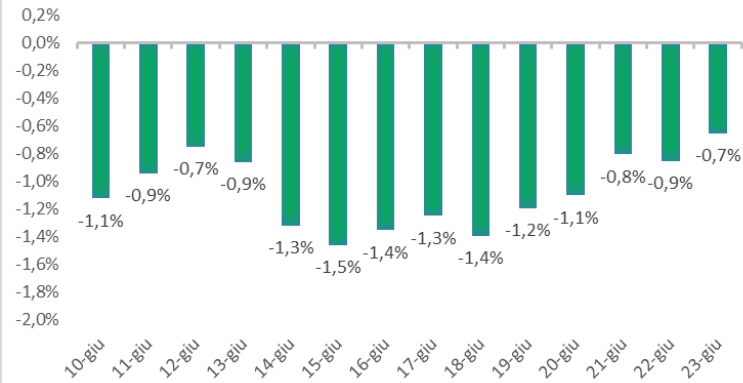

Variazione giornaliera dell'intensità del contagio (%).

"INDICE"

**INDice Intensità Contagio
Effettivo da Covid-19**

Aggiornamento 23/06/2021

ITALIA

LOMBARDIA

CAMPANIA

PIEMONTE

SICILIA

PUGLIA