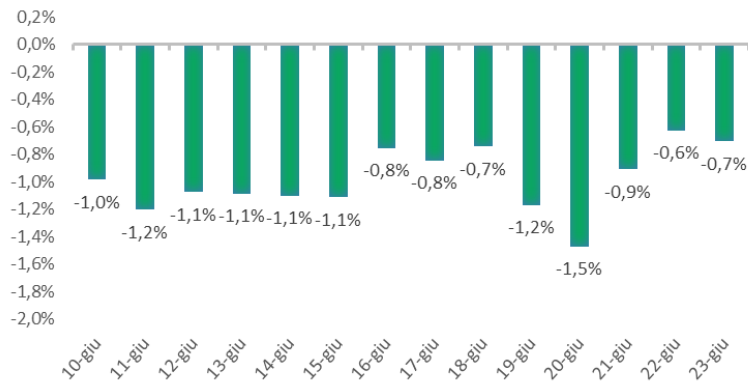

Variazione giornaliera dell'intensità del contagio (%).

"INDICE"

**INDice Intensità Contagio
Effettivo da Covid-19**

Aggiornamento 23/06/2021

ITALIA

LOMBARDIA

CAMPANIA

PIEMONTE

SICILIA

PUGLIA