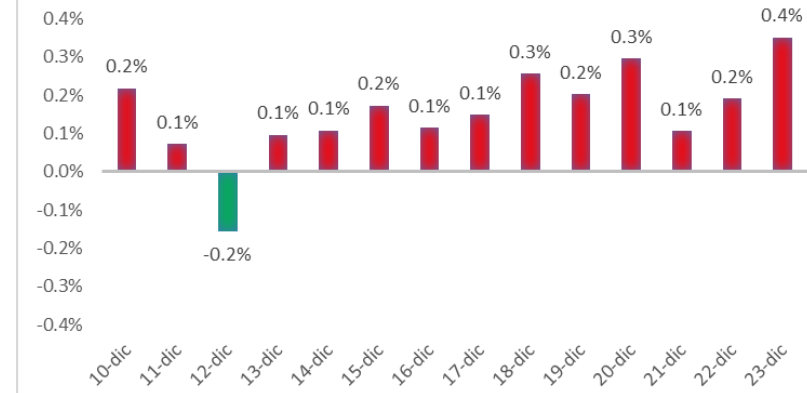

# Variazione giornaliera dell'intensità del contagio (%).

"INDICE"

INDice Intensità Contagio  
Effettivo da Covid-19

Aggiornamento 23/12/2020

ITALIA

LOMBARDIA

PUGLIA

PIEMONTE

SICILIA

CAMPANIA