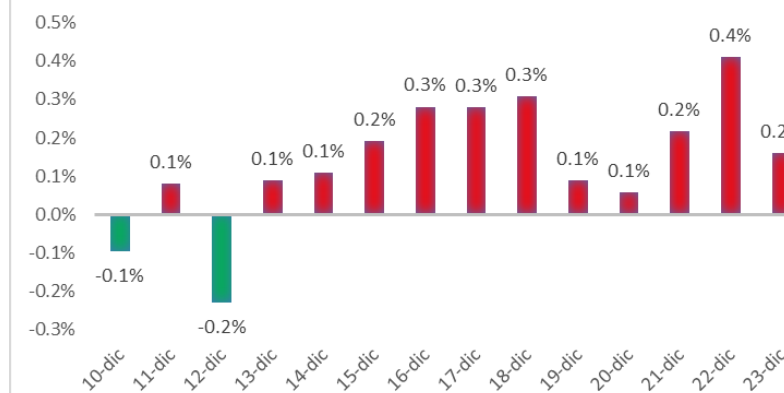

# Variazione giornaliera dell'intensità del contagio (%).

"INDICE"

INDice Intensità Contagio  
Effettivo da Covid-19

Aggiornamento 23/12/2020

ITALIA

LOMBARDIA

PUGLIA

PIEMONTE

SICILIA

CAMPANIA