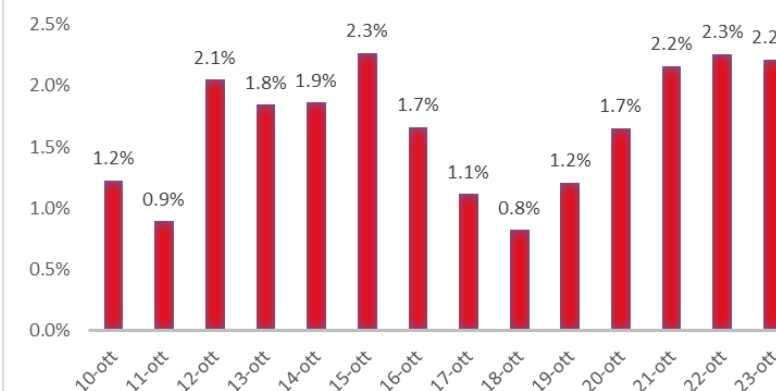

Variazione giornaliera dell'intensità del contagio (%).

"INDICE"

INDice Intensità Contagio

Effettivo da Covid-19

Aggiornamento 23/10/2020

ITALIA

LOMBARDIA

PUGLIA

PIEMONTE

SICILIA

MARCHE