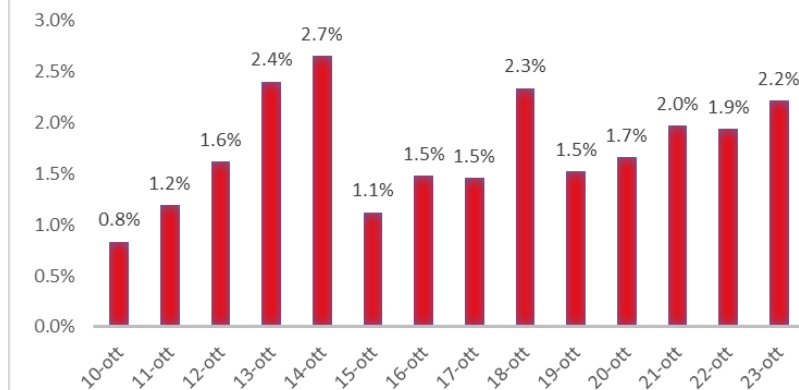

Variazione giornaliera dell'intensità del contagio (%).

"INDICE"

INDice Intensità Contagio

Effettivo da Covid-19

Aggiornamento 23/10/2020

ITALIA

LOMBARDIA

PUGLIA

PIEMONTE

SICILIA

MARCHE