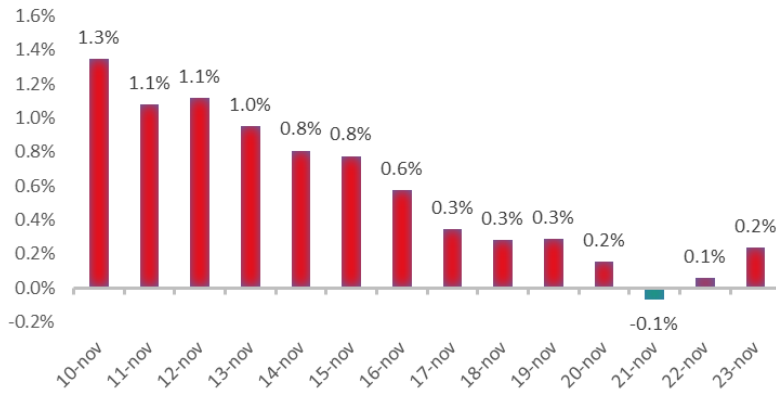

Variazione giornaliera dell'intensità del contagio (%).

"INDICE"

INDice Intensità Contagio

Effettivo da Covid-19

Aggiornamento 23/11/2020

ITALIA

LOMBARDIA

PUGLIA

PIEMONTE

SICILIA

CAMPANIA