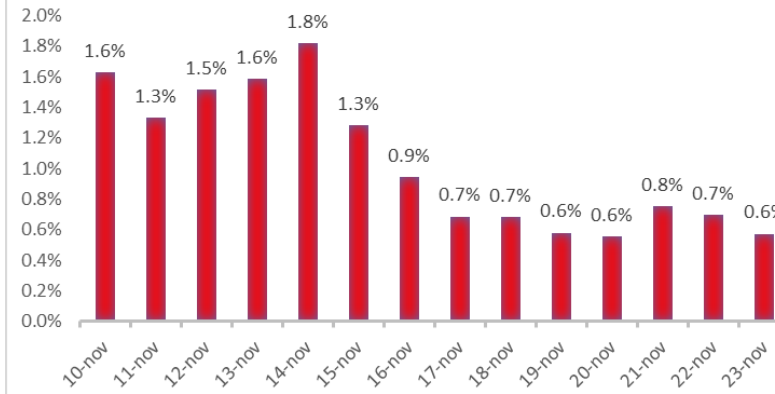

Variazione giornaliera dell'intensità del contagio (%).

"INDICE"

INDice Intensità Contagio

Effettivo da Covid-19

Aggiornamento 23/11/2020

ITALIA

LOMBARDIA

PUGLIA

PIEMONTE

SICILIA

CAMPANIA