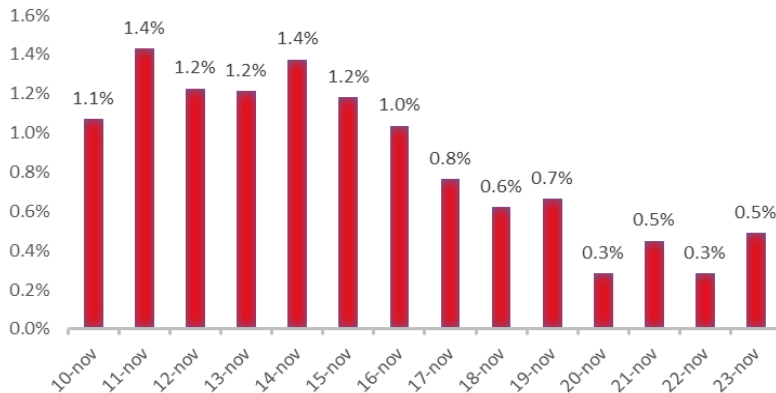

Variazione giornaliera dell'intensità del contagio (%).

"INDICE"

INDice Intensità Contagio

Effettivo da Covid-19

Aggiornamento 23/11/2020

ITALIA

LOMBARDIA

PUGLIA

PIEMONTE

SICILIA

CAMPANIA