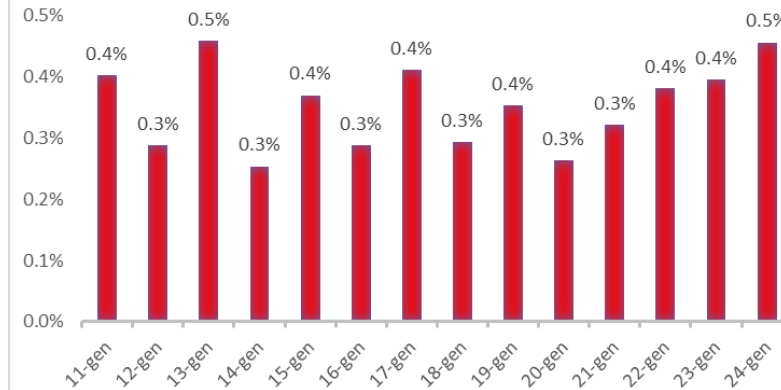

Variazione giornaliera dell'intensità del contagio (%).

"INDICE"

INDice Intensità Contagio

Effettivo da Covid-19

Aggiornamento 24/01/2020

ITALIA

LOMBARDIA

PUGLIA

PIEMONTE

SICILIA

CAMPANIA