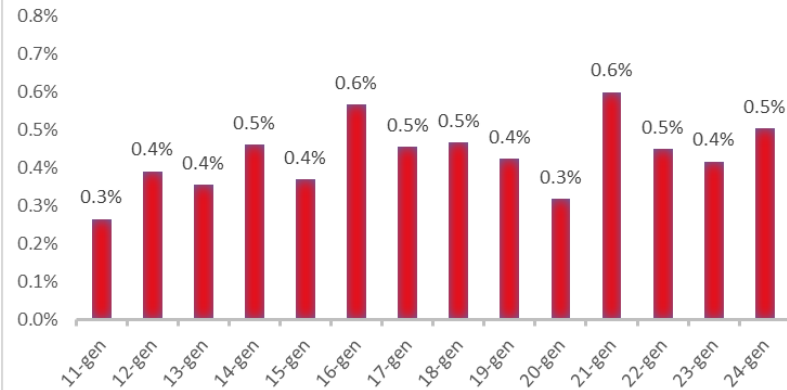

Variazione giornaliera dell'intensità del contagio (%).

"INDICE"

INDice Intensità Contagio

Effettivo da Covid-19

Aggiornamento 24/01/2020

ITALIA

LOMBARDIA

PUGLIA

PIEMONTE

SICILIA

CAMPANIA