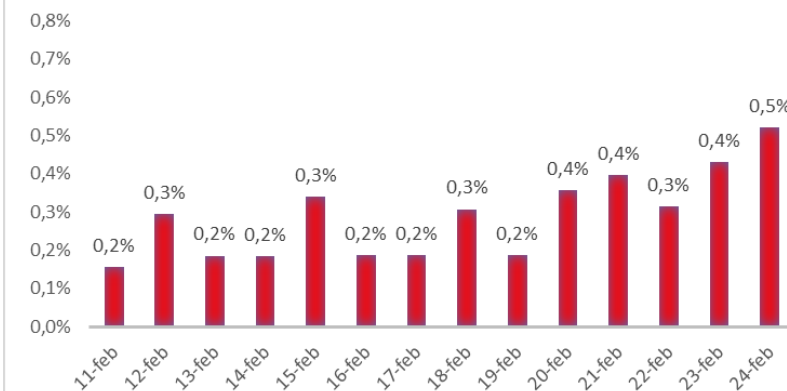

Variazione giornaliera dell'intensità del contagio (%).

"INDICE"

INDice Intensità Contagio

Effettivo da Covid-19

Aggiornamento 24/02/2020

ITALIA

LOMBARDIA

PUGLIA

PIEMONTE

SICILIA

CAMPANIA