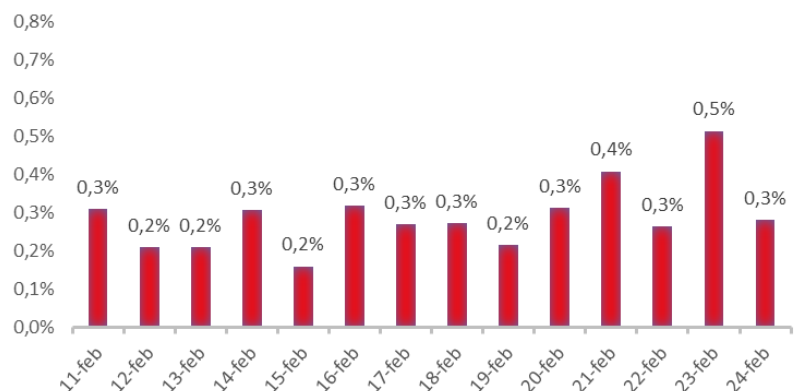

Variazione giornaliera dell'intensità del contagio (%).

"INDICE"

INDice Intensità Contagio

Effettivo da Covid-19

Aggiornamento 24/02/2020

ITALIA

LOMBARDIA

PUGLIA

PIEMONTE

SICILIA

CAMPANIA