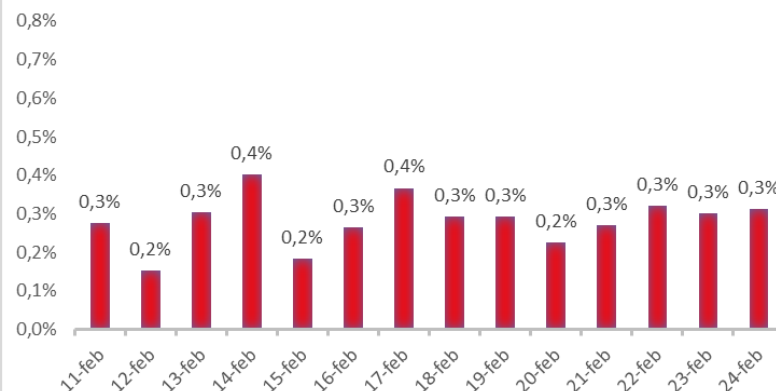

Variazione giornaliera dell'intensità del contagio (%).

"INDICE"

INDice Intensità Contagio

Effettivo da Covid-19

Aggiornamento 24/02/2020

ITALIA

LOMBARDIA

PUGLIA

PIEMONTE

SICILIA

CAMPANIA