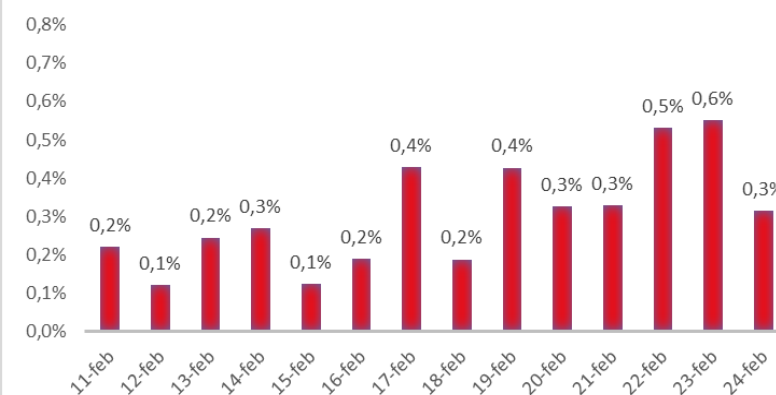

Variazione giornaliera dell'intensità del contagio (%).

"INDICE"

INDice Intensità Contagio

Effettivo da Covid-19

Aggiornamento 24/02/2020

ITALIA

LOMBARDIA

PUGLIA

PIEMONTE

SICILIA

CAMPANIA