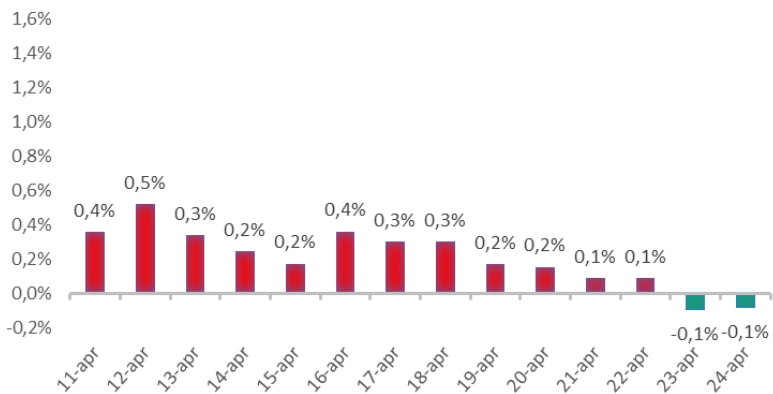

Variazione giornaliera dell'intensità del contagio (%).

"INDICE"

INDice Intensità Contagio

Effettivo da Covid-19

Aggiornamento 24/04/2021

ITALIA

LOMBARDIA

CAMPANIA

PIEMONTE

SICILIA

PUGLIA