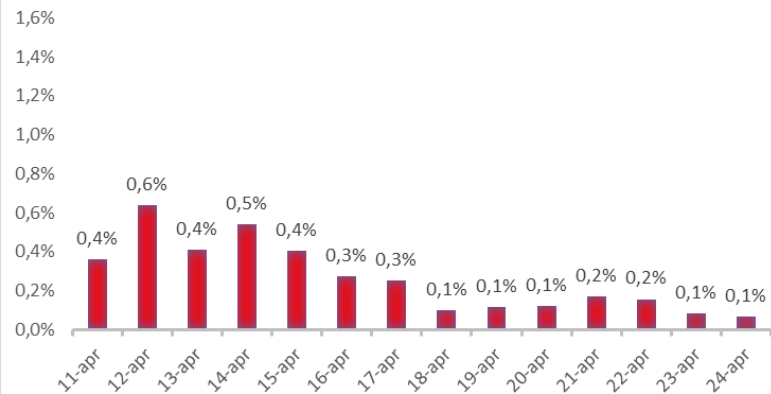

Variazione giornaliera dell'intensità del contagio (%).

"INDICE"

INDice Intensità Contagio

Effettivo da Covid-19

Aggiornamento 24/04/2021

ITALIA

LOMBARDIA

CAMPANIA

PIEMONTE

SICILIA

PUGLIA