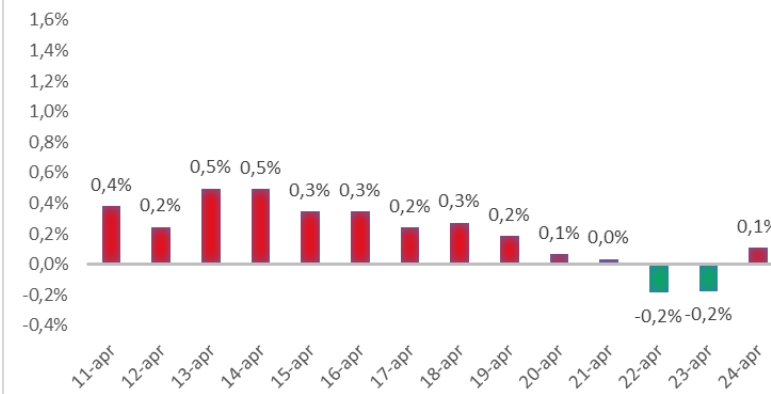

Variazione giornaliera dell'intensità del contagio (%).

"INDICE"

INDice Intensità Contagio

Effettivo da Covid-19

Aggiornamento 24/04/2021

ITALIA

LOMBARDIA

CAMPANIA

PIEMONTE

SICILIA

PUGLIA